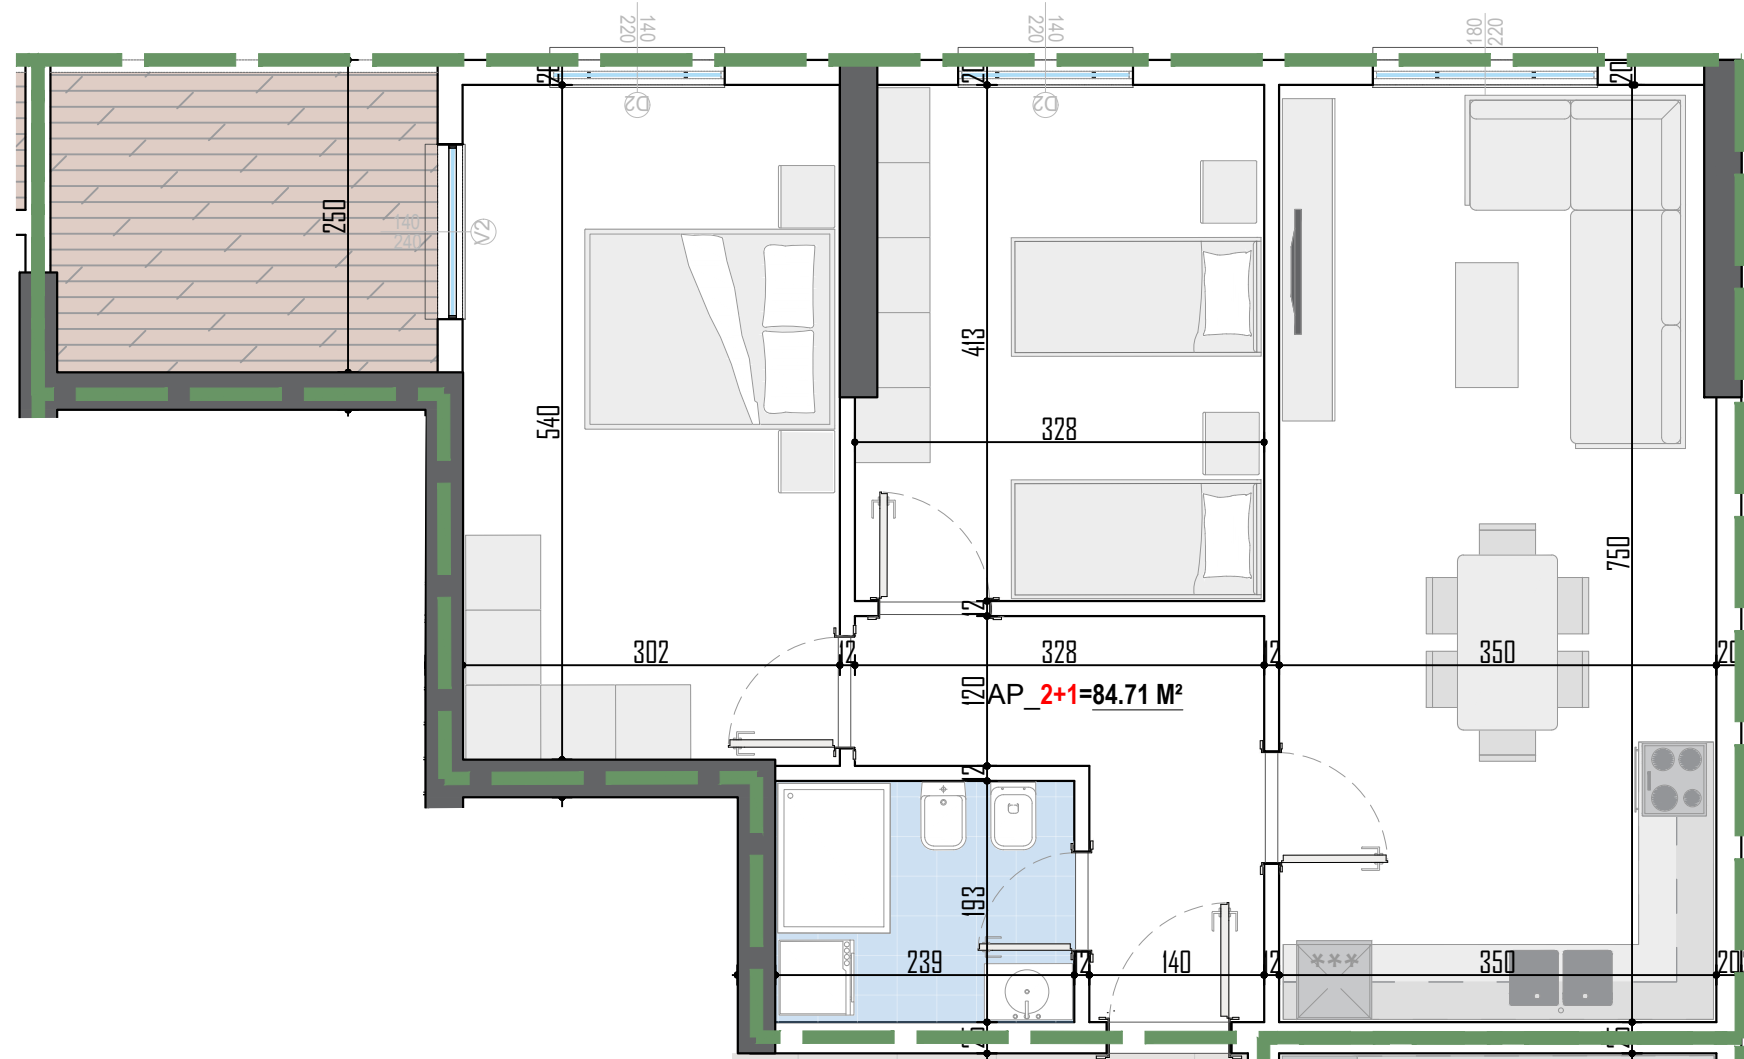

PLANIMETRIA E APARTAMENTIT

NR. **37**

KATI 7 BANIM

SEKSIONI **B**

SIPERFAQJA NETO
SIPERFAQJA E PERBASHKET
SIPERFAQJA TOTALE

84.71 m²
15.67 m²
100.38 m²

TIPOLOGJIA E APARTAMENTIT

2+1

▲
AP 37