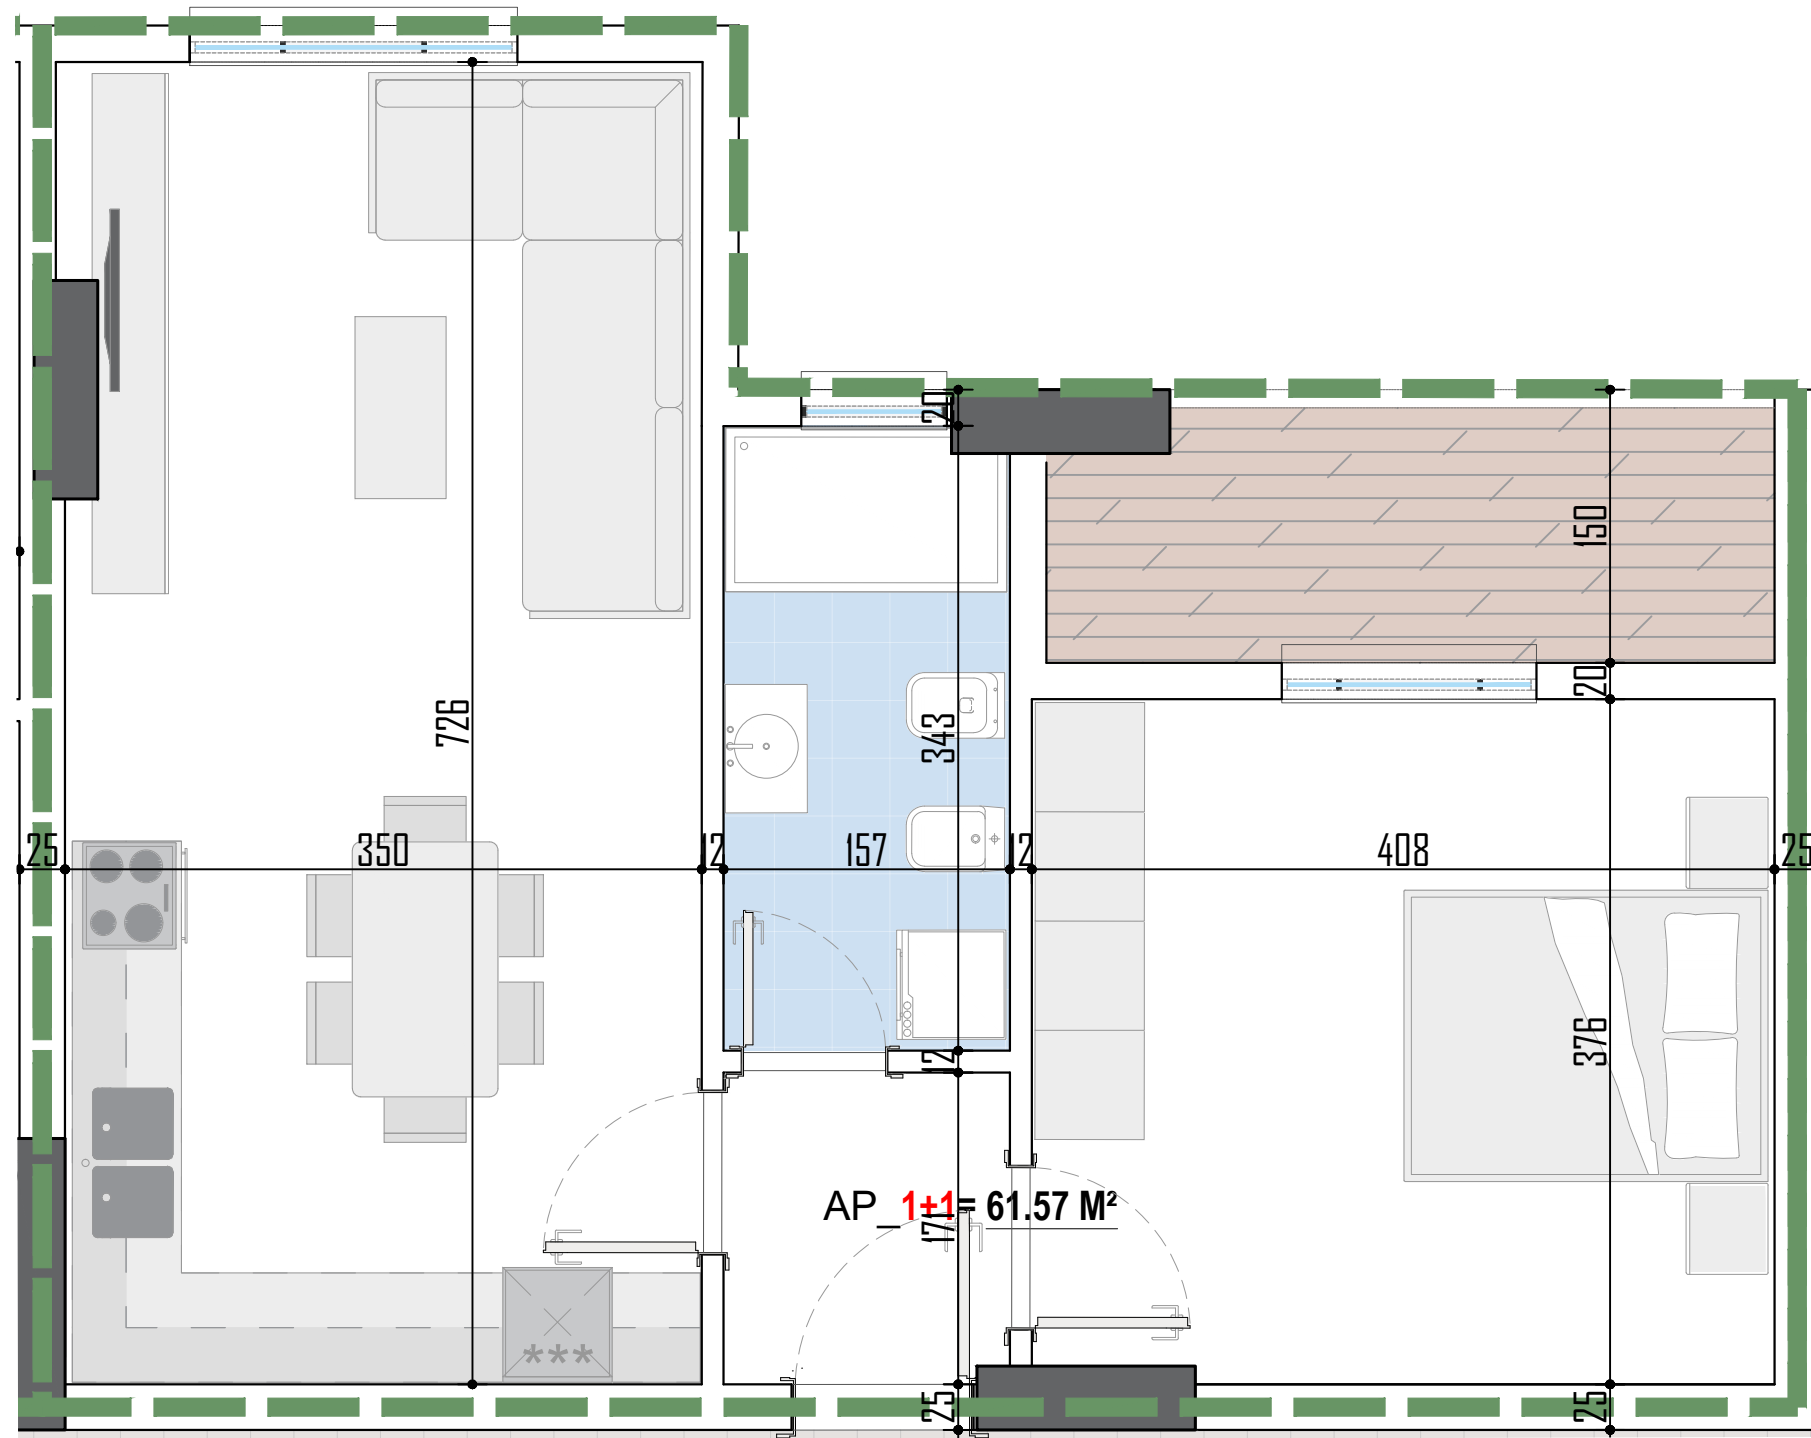

PLANIMETRIA E APARTAMENTIT

NR. **07**

KATI I BANIM

SEKSIONI A

SUPERFAQJA NETO
SUPERFAQJA E PERBASHKET
SUPERFAQJA TOTALE

61.57 m²
11.39 m²
72.96 m²

TIPOLOGJIA E APARTAMENTIT

1+1

AP **1+1** = 61.57 M²

AP **07**