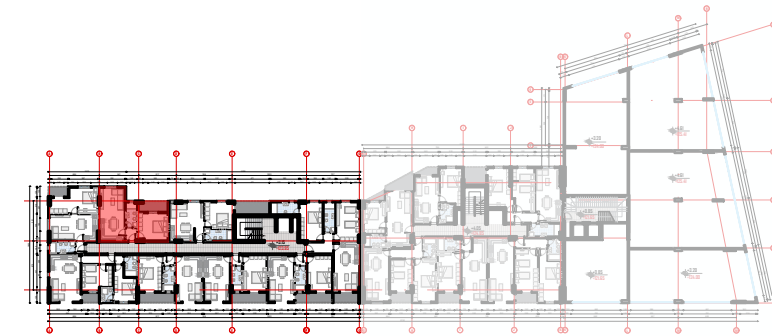

PLANIMETRIA E APARTAMENTIT

NR. **07**

KATI I BANIM

SEKSIONI A

SUPERFAQJA NETO
SUPERFAQJA E PERBASHKET
SUPERFAQJA TOTALE

61.57 m²
11.39 m²
72.96 m²

TIPOLOGJIA E APARTAMENTIT

1+1

AP **1+1** = 61.57 M²

AP **07**