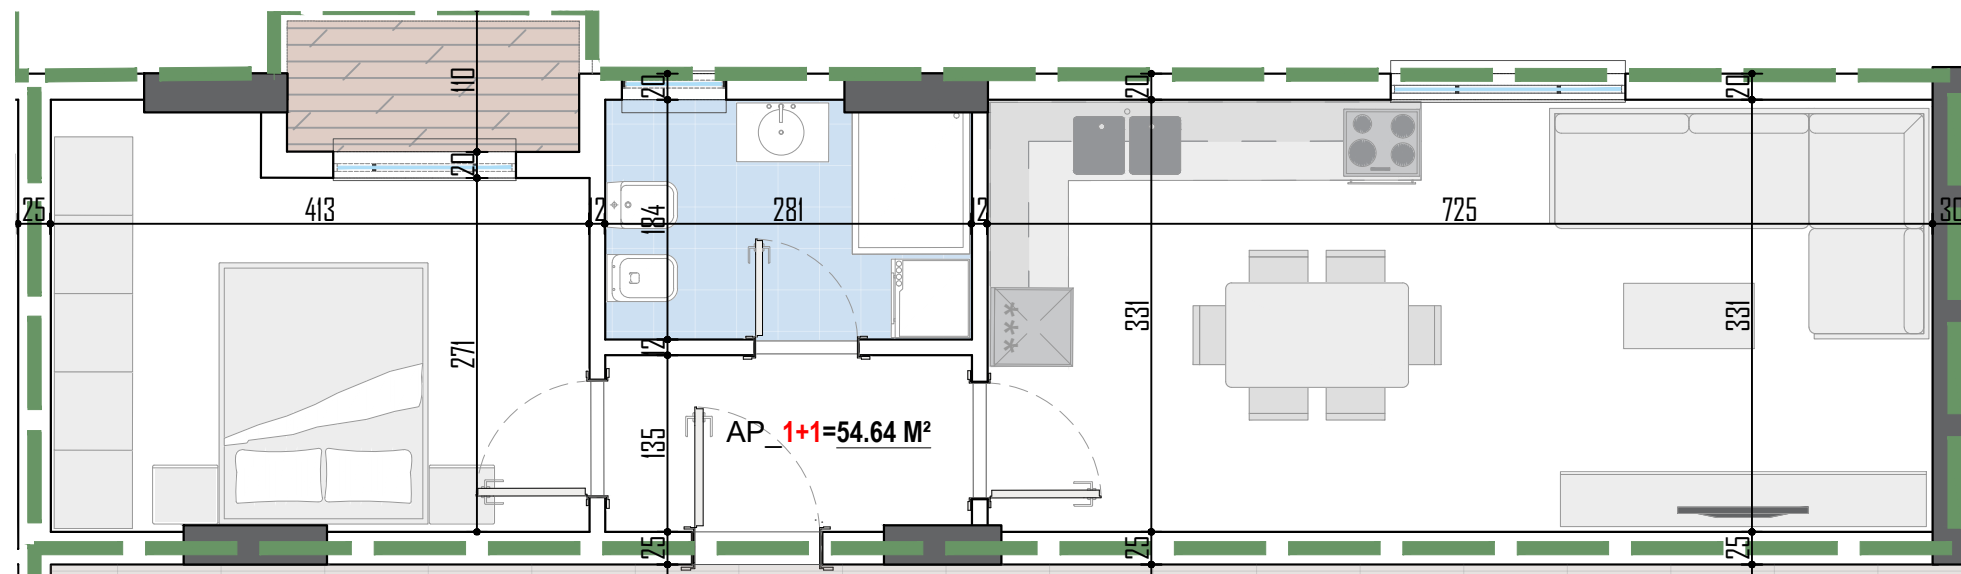

PLANIMETRIA E APARTAMENTIT

NR. 54

KATI 8 BANIM

SEKSIONI A

SIPERFAQJA NETO  
SIPERFAQJA E PERBASHKET  
SIPERFAQJA TOTALE

54.64 m<sup>2</sup>  
10.11 m<sup>2</sup>  
64.75 m<sup>2</sup>

TIPOLOGJIA E APARTAMENTIT

1+1

AP 54