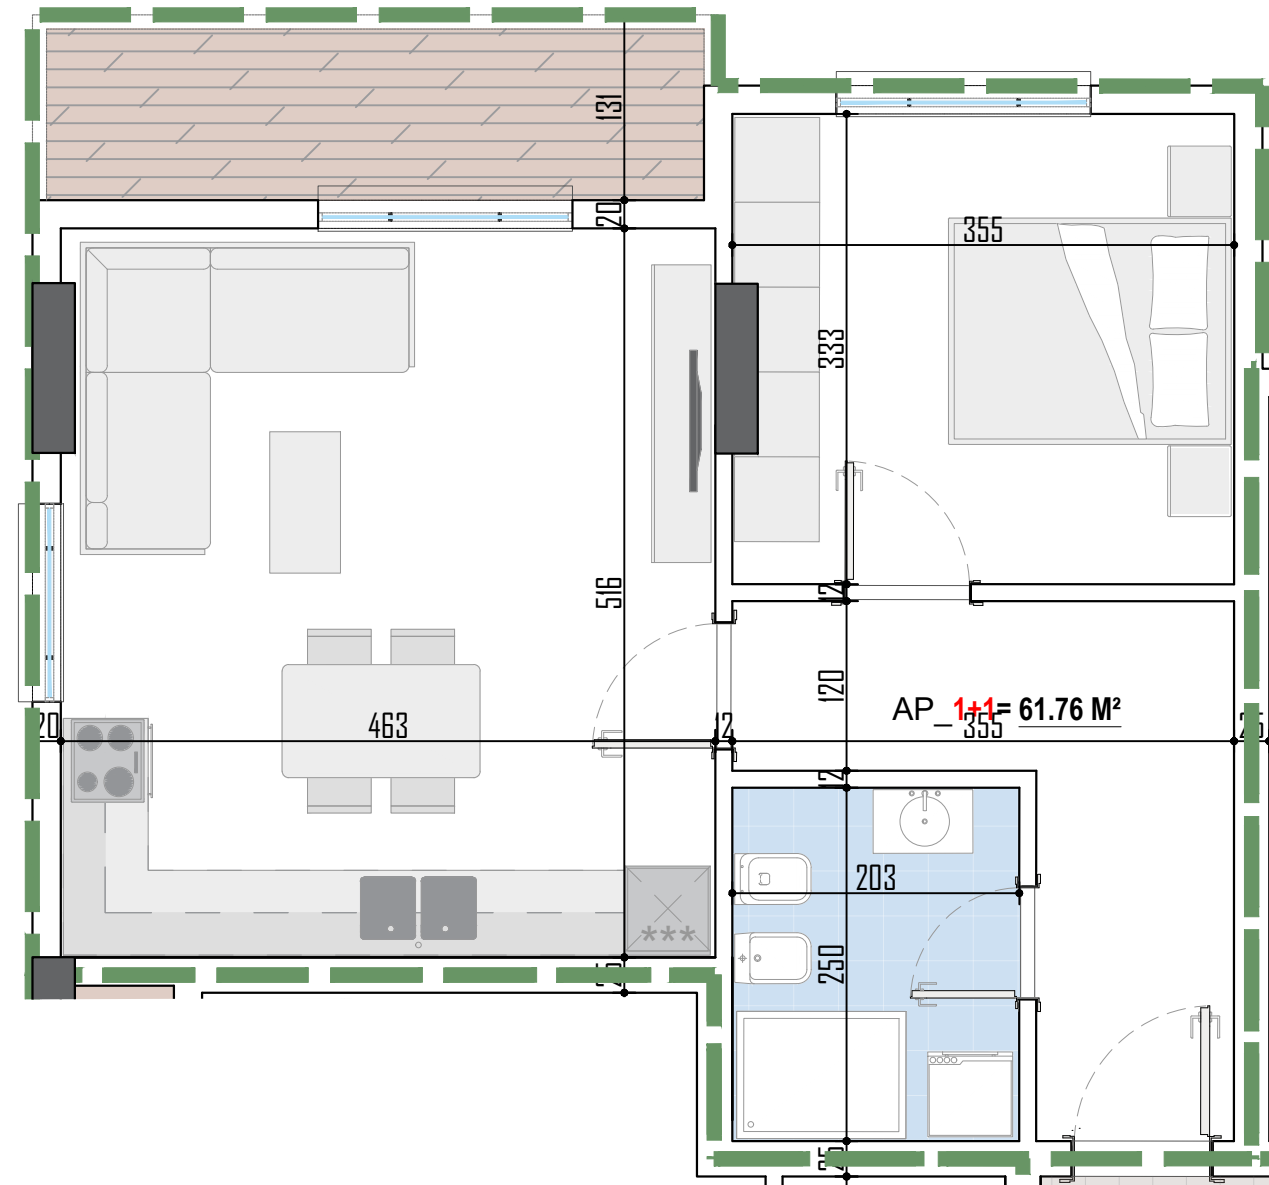

PLANIMETRIA E APARTAMENTIT

NR. 43

KATI 6 BANIM

SEKSIONI A

SUPERFAQJA NETO
SUPERFAQJA E PERBASHKET
SUPERFAQJA TOTALE

61.76 m²
11.43 m²
73.19 m²

TIPOLOGJIA E APARTAMENTIT

1+1

AP 43