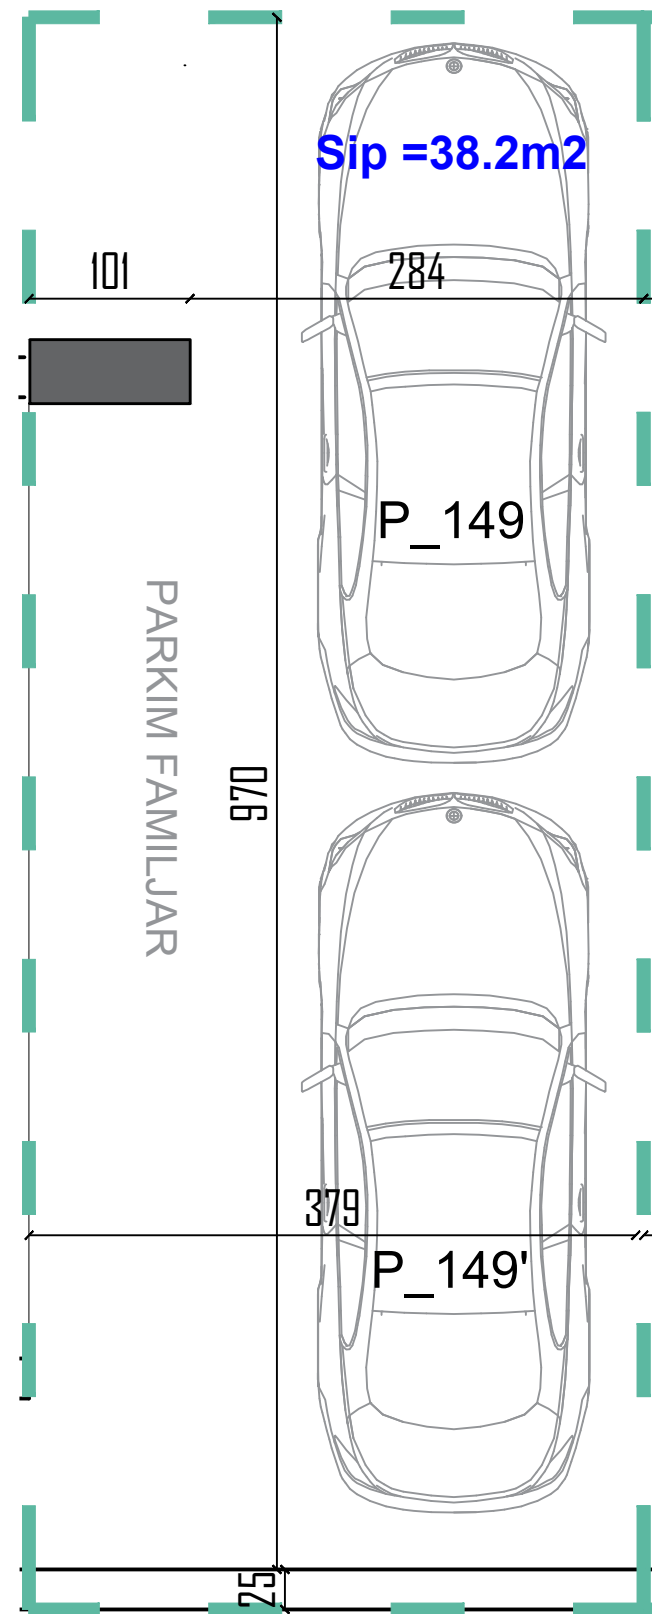

GODINË SHËRBIMI DHE BANIMI I, 7 DHE 9 KAT ME 2 KATE NËNTOKË

Post Parkim
149 149'

PLANIMETRIA E PARKIMIT

NR. **149 149'**

KATI -2 PARKIM

SIPERFAQJA NETO

38.2 m²

TIRANA VIEW RESIDENCE