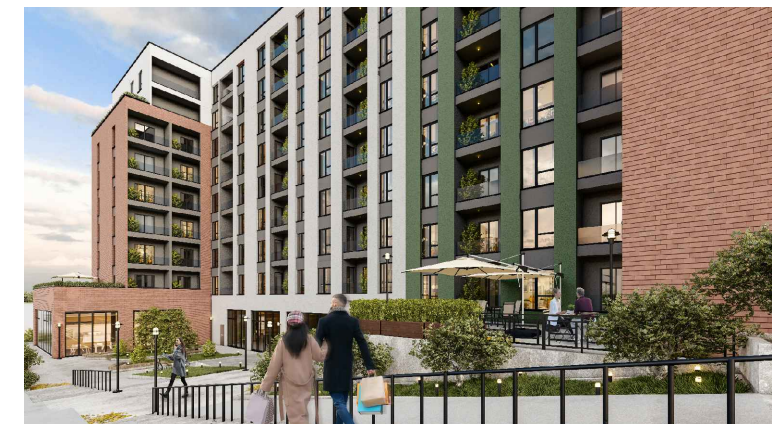

GODINË SHËRBIMI DHE BANIMI I, 7 DHE 9 KAT ME 2 KATE NËNTOKË

Post Parkim
149 149'

PLANIMETRIA E PARKIMIT

NR. **149 149'**

KATI -2 PARKIM

SIPERFAQJA NETO

38.2 m²

TIRANA VIEW RESIDENCE