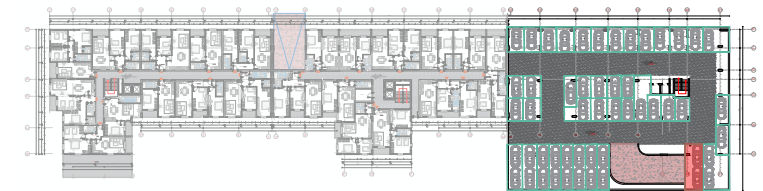

GODINË SHËRBIMI DHE BANIMI I, 7 DHE 9 KAT ME 2 KATE NËNTOKË

Post Parkim
149 149'

PLANIMETRIA E PARKIMIT

NR. **149 149'**

KATI -2 PARKIM

SIPERFAQJA NETO

38.2 m²

TIRANA VIEW RESIDENCE