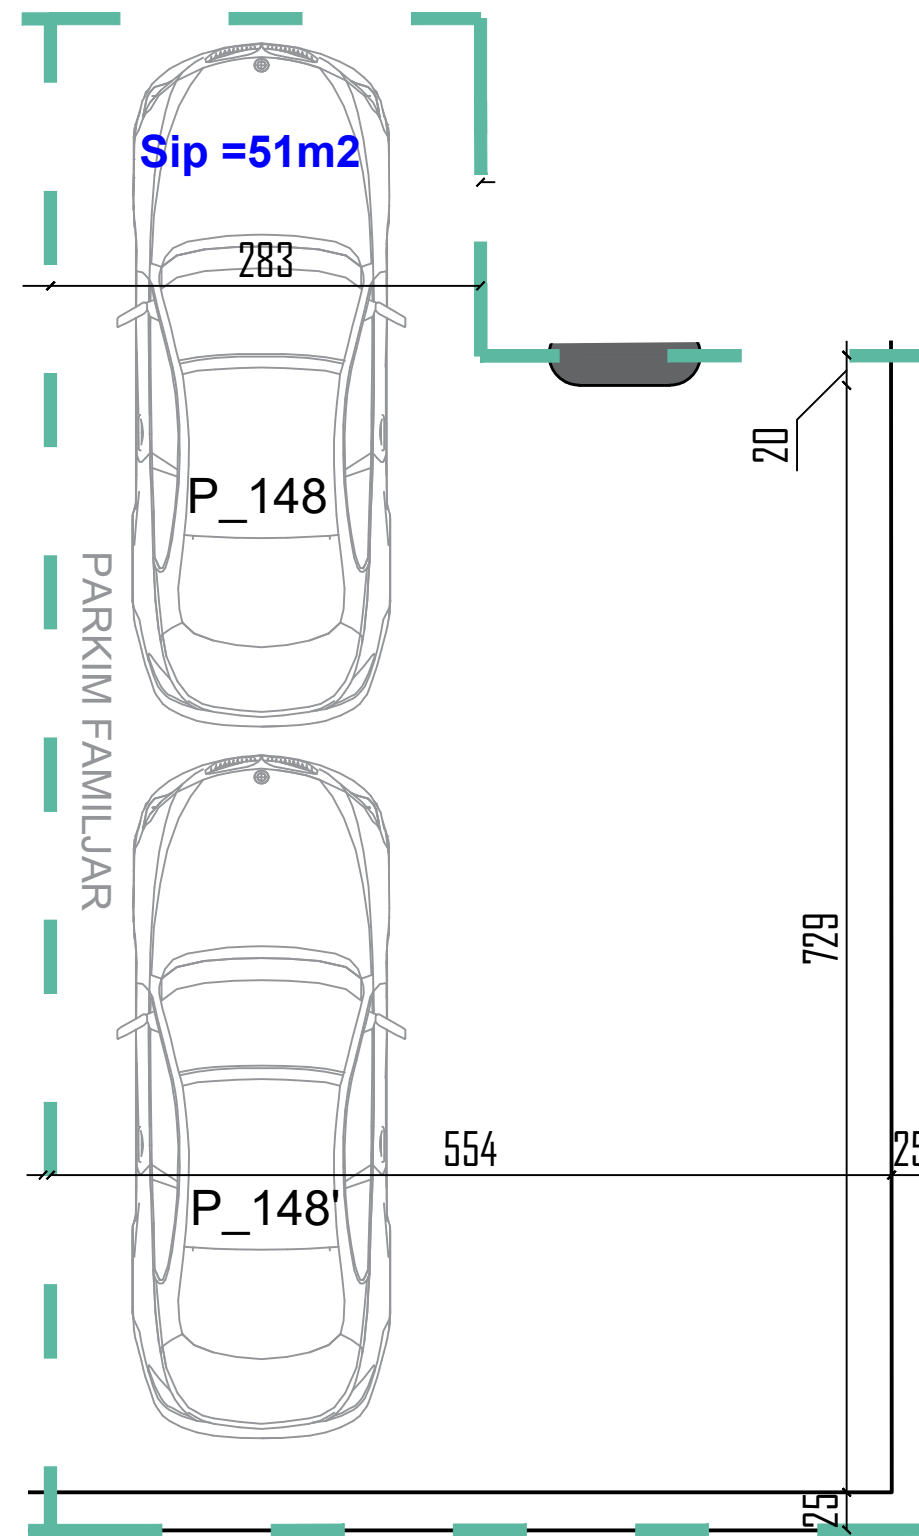

GODINË SHËRBIMI DHE BANIMI I, 7 DHE 9 KAT ME 2 KATE NËNTOKË

Post Parkim

148 148'

PLANIMETRIA E PARKIMIT

NR. 148 148'

KATI -2 PARKIM

SIPERFAQJA NETO

51 m²