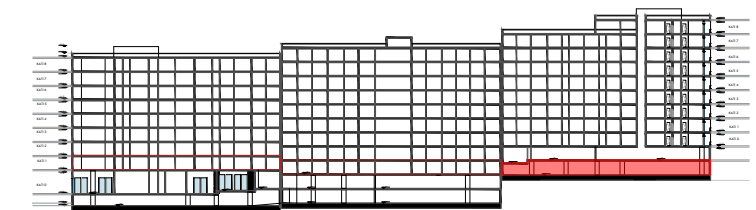

GODINË SHËRBIMI DHE BANIMI I, 7 DHE 9 KAT ME 2 KATE NËNTOKË

Post Parkim

148 148'

PLANIMETRIA E PARKIMIT

NR. 148 148'

KATI -2 PARKIM

SIPERFAQJA NETO

51 m²