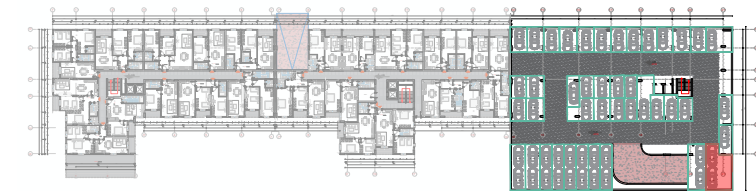

GODINË SHËRBIMI DHE BANIMI I, 7 DHE 9 KAT ME 2 KATE NËNTOKË

Post Parkim

148 148'

PLANIMETRIA E PARKIMIT

NR. 148 148'

KATI -2 PARKIM

SIPERFAQJA NETO

51 m²