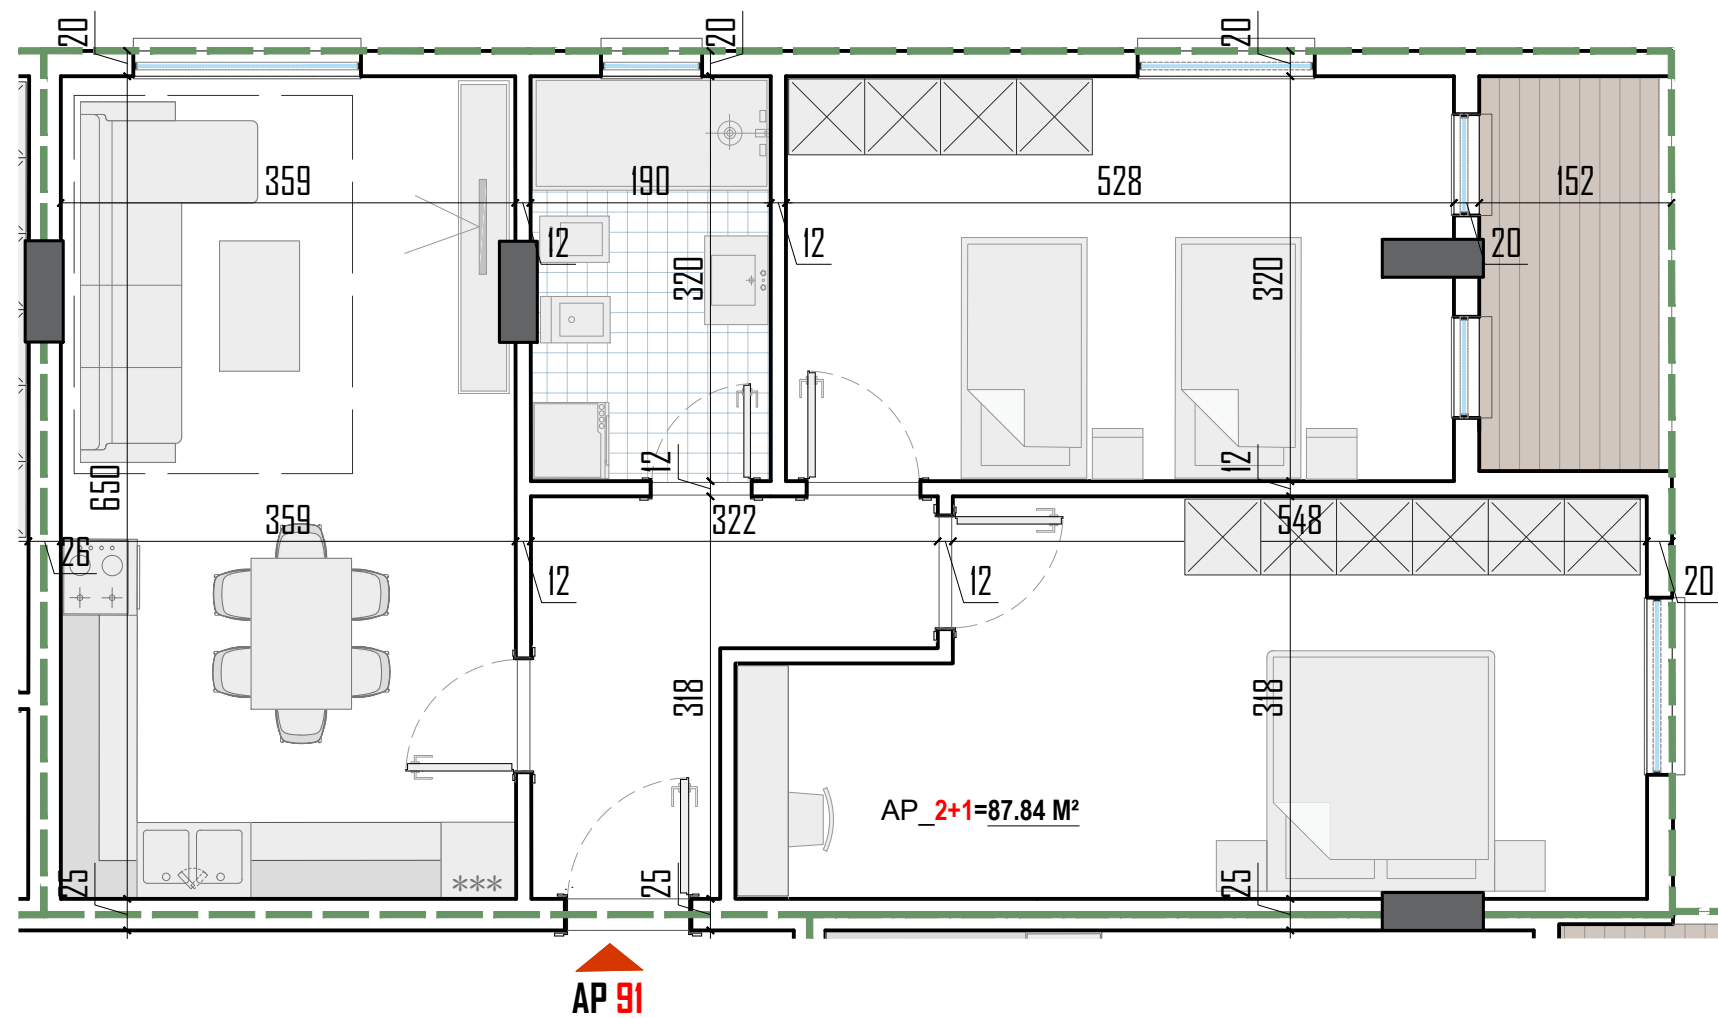

PLANIMETRIA E APARTAMENTIT

NR. 91

KATI 8 BANIM

SEKSIONI C

SIPERFAQJA NETO
SIPERFAQJA E PERBASHKET
SIPERFAQJA TOTALE

87.84 m²
14.93 m²
102.77 m²

TIPOLOGJIA E APARTAMENTIT

2+1