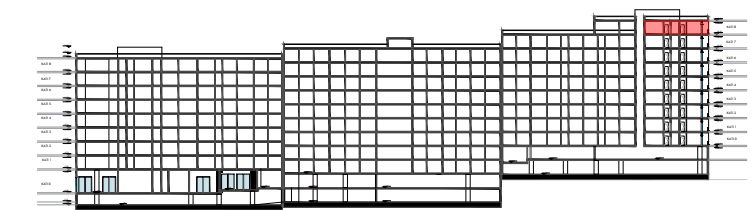

PLANIMETRIA E APARTAMENTIT

NR. 91

KATI 8 BANIM

SEKSIONI C

SIPERFAQJA NETO
SIPERFAQJA E PERBASHKET
SIPERFAQJA TOTALE

87.84 m²
14.93 m²
102.77 m²

TIPOLOGJIA E APARTAMENTIT

2+1