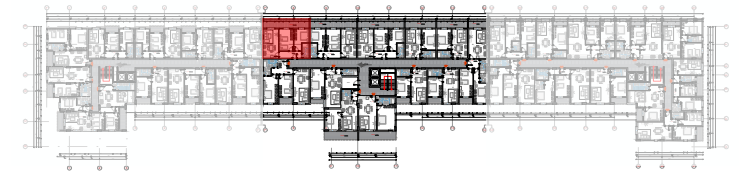

GODINË SHËRBIMI DHE BANIMI 1, 7 DHE 9 KAT ME 2 KATE NËNTOKË

Apartament
88

PLANIMETRIA E APARTAMENTIT

NR. **88**

KATI 7 BANIM

SEKSIONI **B**

SIPERFAQJA NETO	72.8	m²
SIPERFAQJA E PERBASHKET	12.38	m²
SIPERFAQJA TOTALE	85.18	m²
SIPERFAQJA E VERANDES	21.33	m²

TIPOLOGJIA E APARTAMENTIT

2+1