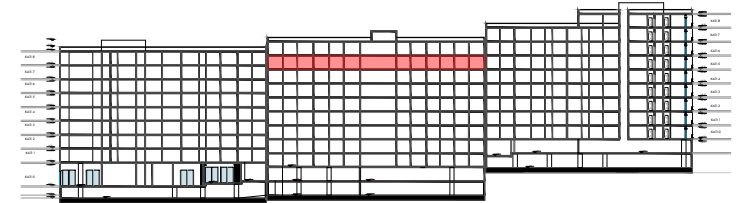

GODINË SHËRBIMI DHE BANIMI 1, 7 DHE 9 KAT ME 2 KATE NËNTOKË

Apartament
88

PLANIMETRIA E APARTAMENTIT

NR. **88**

KATI 7 BANIM

SEKSIONI **B**

SIPERFAQJA NETO	72.8	m²
SIPERFAQJA E PERBASHKET	12.38	m²
SIPERFAQJA TOTALE	85.18	m²
SIPERFAQJA E VERANDES	21.33	m²

TIPOLOGJIA E APARTAMENTIT

2+1