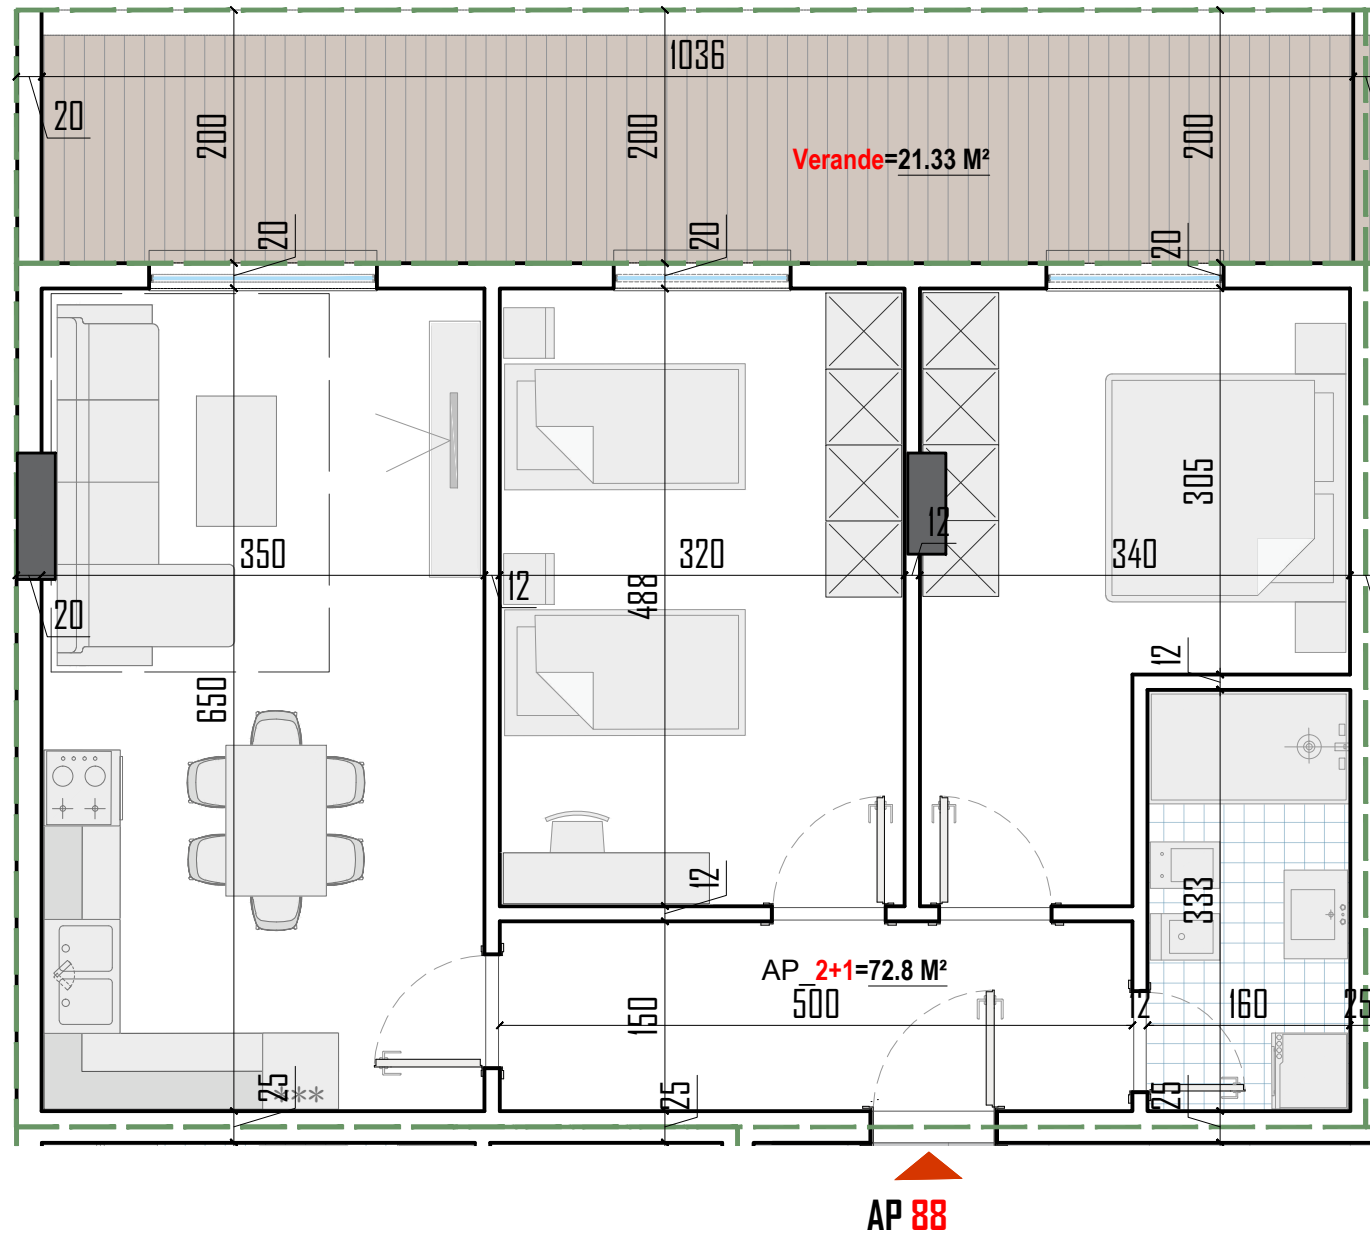

GODINË SHËRBIMI DHE BANIMI 1, 7 DHE 9 KAT ME 2 KATE NËNTOKË

Apartament
88

PLANIMETRIA E APARTAMENTIT

NR. **88**

KATI 7 BANIM

SEKSIONI **B**

SIPERFAQJA NETO	72.8	m²
SIPERFAQJA E PERBASHKET	12.38	m²
SIPERFAQJA TOTALE	85.18	m²
SIPERFAQJA E VERANDES	21.33	m²

TIPOLOGJIA E APARTAMENTIT

2+1

TIRANA VIEW RESIDENCE

KONTAKT: +355 68 215 3520

ARB&TRANS-2010 SHPK