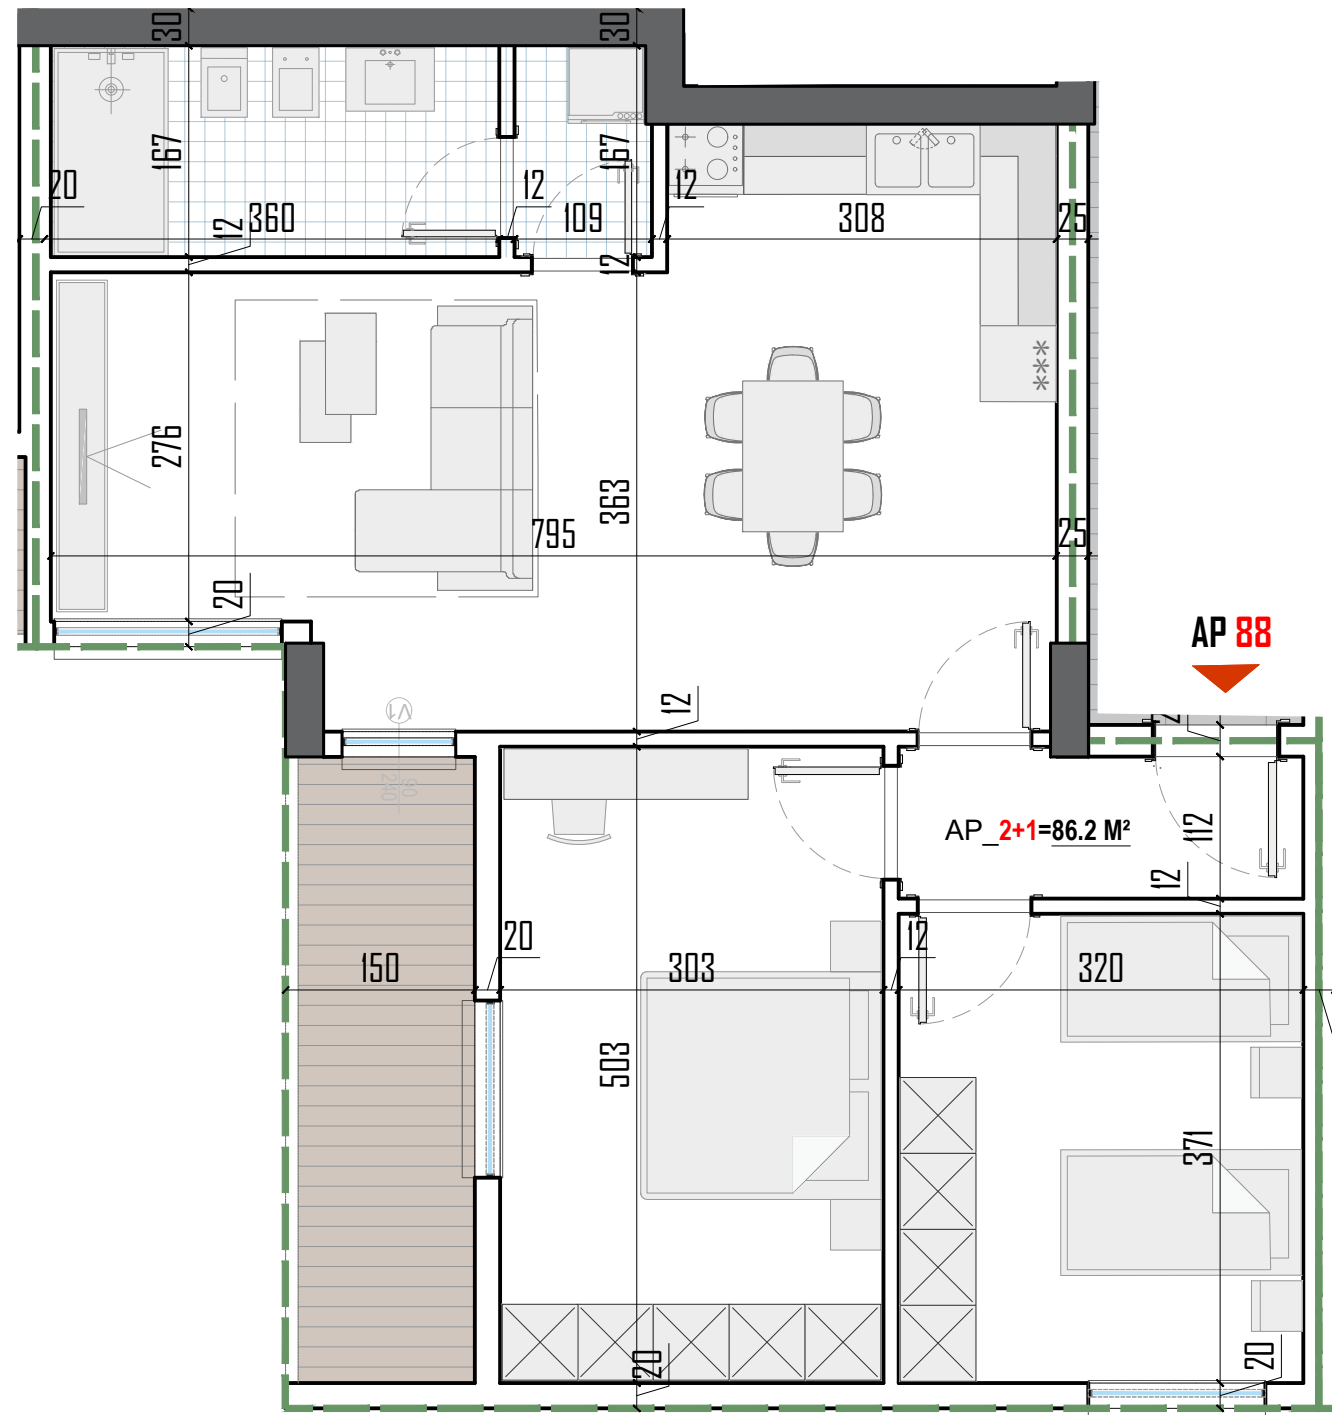

GODINË SHËRBIMI DHE BANIMI 1, 7 DHE 9 KAT ME 2 KATE NËNTOKË

Apartament
88

PLANIMETRIA E APARTAMENTIT

NR. **88**

KATI 7 BANIM

SEKSIONI **C**

SIPERFAQJA NETO
SIPERFAQJA E PERBASHKET
SIPERFAQJA TOTALE

86.2 m²
14.65 m²
100.85 m²

TIPOLOGJIA E APARTAMENTIT

2+1