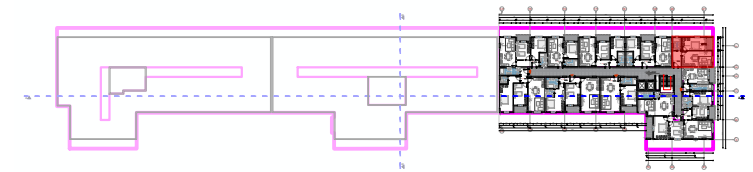

GODINË SHËRBIMI DHE BANIMI I, 7 DHE 9 KAT ME 2 KATE NËNTOKË

Apartament  
**85**

PLANIMETRIA E APARTAMENTIT

NR. **85**

KATI 7 BANIM

SEKSIONI **C**

SIPERFAQJA NETO  
SIPERFAQJA E PERBASHKET  
SIPERFAQJA TOTALE

**62.5** m<sup>2</sup>  
**10.63** m<sup>2</sup>  
**73.13** m<sup>2</sup>

TIPOLOGJIA E APARTAMENTIT

**1+1**

TIRANA VIEW RESIDENCE

KONTAKT: +355 68 215 3520

ARB&TRANS-2010 SHPK