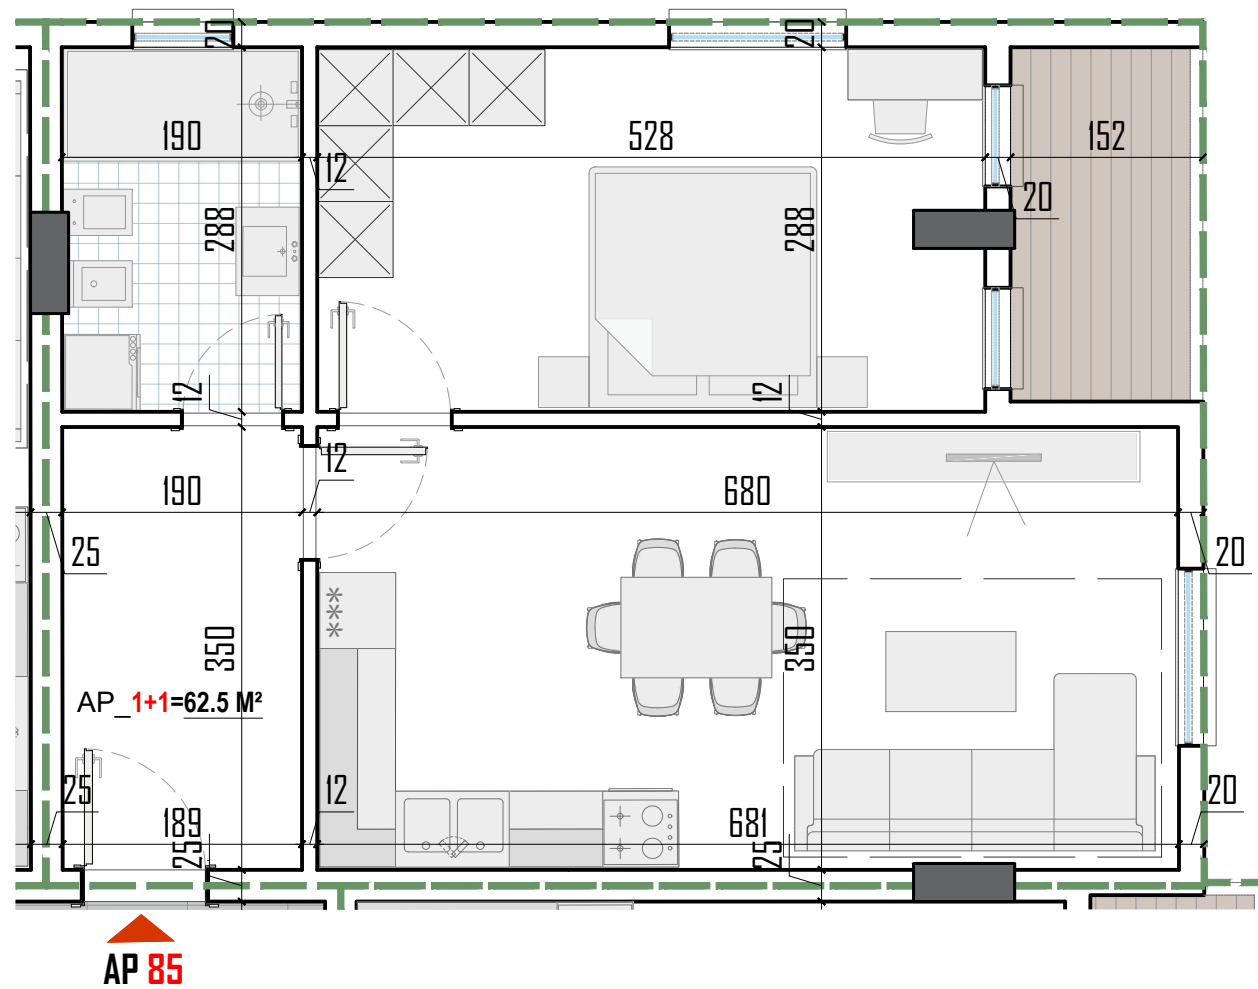

GODINË SHËRBIMI DHE BANIMI I, 7 DHE 9 KAT ME 2 KATE NËNTOKË

Apartament  
**85**

PLANIMETRIA E APARTAMENTIT

NR. **85**

KATI 7 BANIM

SEKSIONI **C**

SIPERFAQJA NETO  
SIPERFAQJA E PERBASHKET  
SIPERFAQJA TOTALE

**62.5** m<sup>2</sup>  
**10.63** m<sup>2</sup>  
**73.13** m<sup>2</sup>

TIPOLOGJIA E APARTAMENTIT

**1+1**

TIRANA VIEW RESIDENCE

KONTAKT: +355 68 215 3520

ARB&TRANS-2010 SHPK