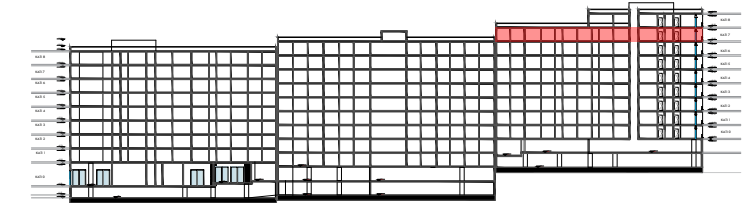

GODINË SHËRBIMI DHE BANIMI I, 7 DHE 9 KAT ME 2 KATE NËNTOKË

Apartament  
**85**

PLANIMETRIA E APARTAMENTIT

NR. **85**

KATI 7 BANIM

SEKSIONI **C**

SIPERFAQJA NETO  
SIPERFAQJA E PERBASHKET  
SIPERFAQJA TOTALE

**62.5** m<sup>2</sup>  
**10.63** m<sup>2</sup>  
**73.13** m<sup>2</sup>

TIPOLOGJIA E APARTAMENTIT

**1+1**

TIRANA VIEW RESIDENCE

KONTAKT: +355 68 215 3520

ARB&TRANS-2010 SHPK