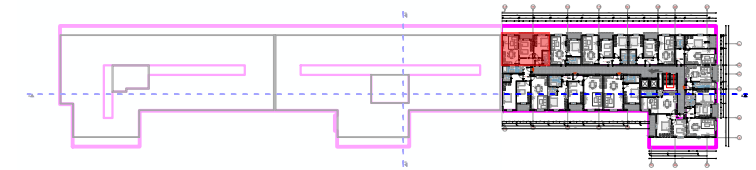

PLANIMETRIA E APARTAMENTIT

NR. 81

KATI 7 BANIM

SEKSIONI C

SIPERFAQJA NETO

75.6 m²

SIPERFAQJA E PERBASHKET

12.85 m²

SIPERFAQJA TOTALE

88.45 m²

TIPOLOGJIA E APARTAMENTIT

2+1

KONTAKT: +355 68 215 3520

ARB&TRANS-2010 SHPK