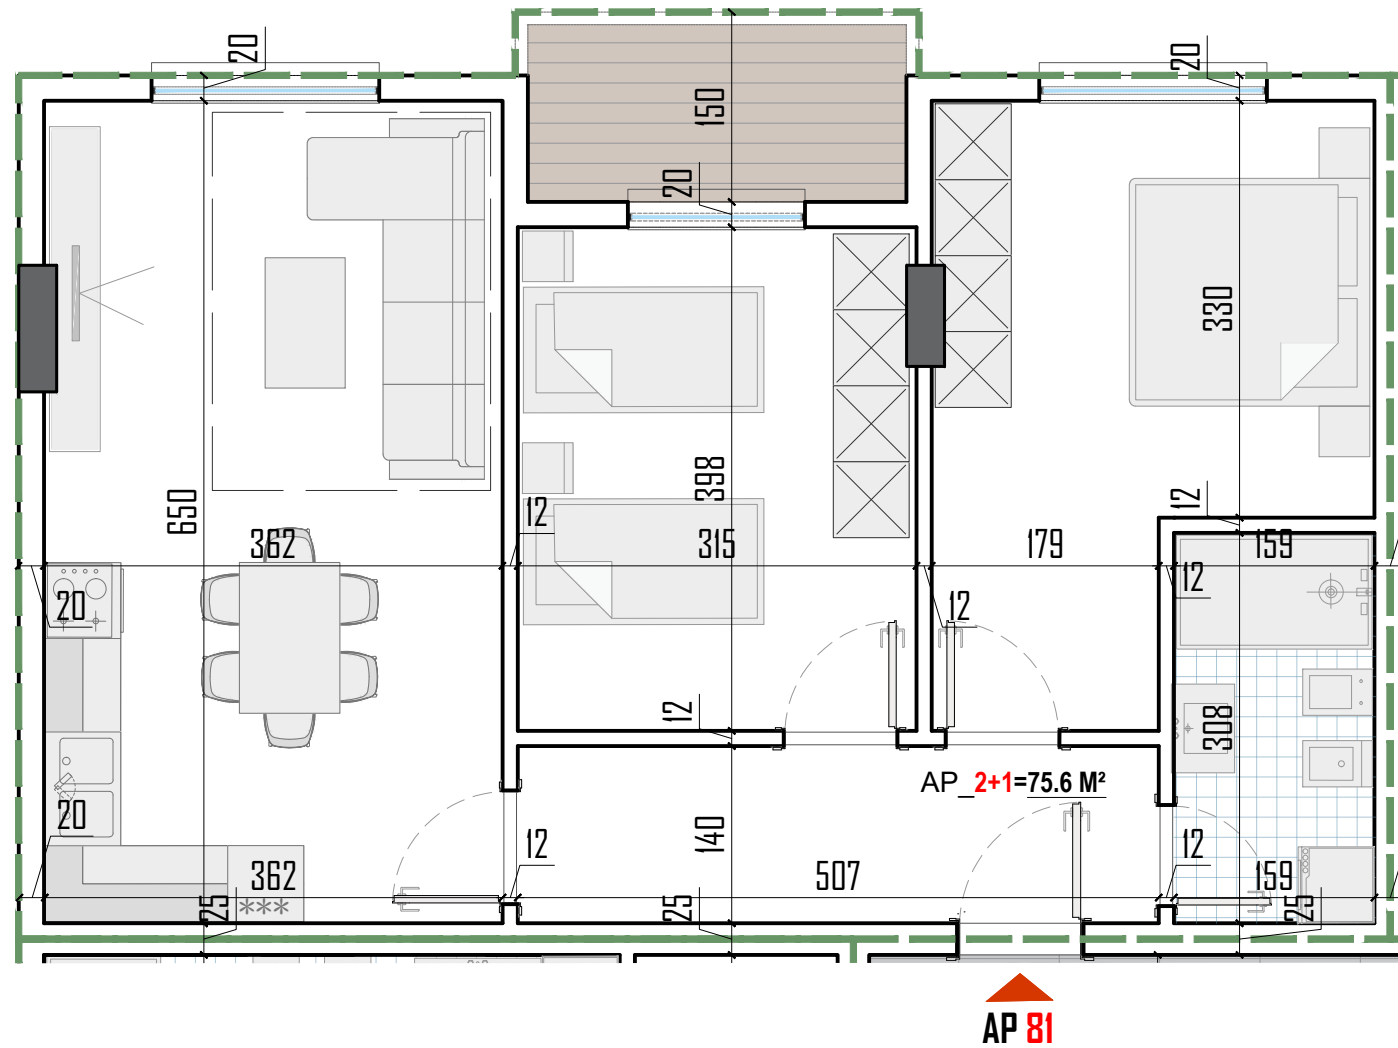

PLANIMETRIA E APARTAMENTIT

NR. 81

KATI 7 BANIM

SEKSIONI C

SIPERFAQJA NETO

75.6 m²

SIPERFAQJA E PERBASHKET

12.85 m²

SIPERFAQJA TOTALE

88.45 m²

TIPOLOGJIA E APARTAMENTIT

2+1

KONTAKT: +355 68 215 3520

ARB&TRANS-2010 SHPK