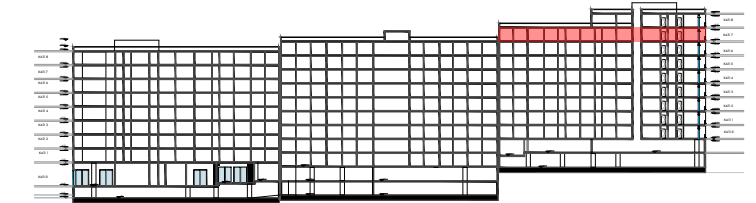

PLANIMETRIA E APARTAMENTIT

NR. 81

KATI 7 BANIM

SEKSIONI C

SIPERFAQJA NETO

75.6 m²

SIPERFAQJA E PERBASHKET

12.85 m²

SIPERFAQJA TOTALE

88.45 m²

TIPOLOGJIA E APARTAMENTIT

2+1

KONTAKT: +355 68 215 3520

ARB&TRANS-2010 SHPK