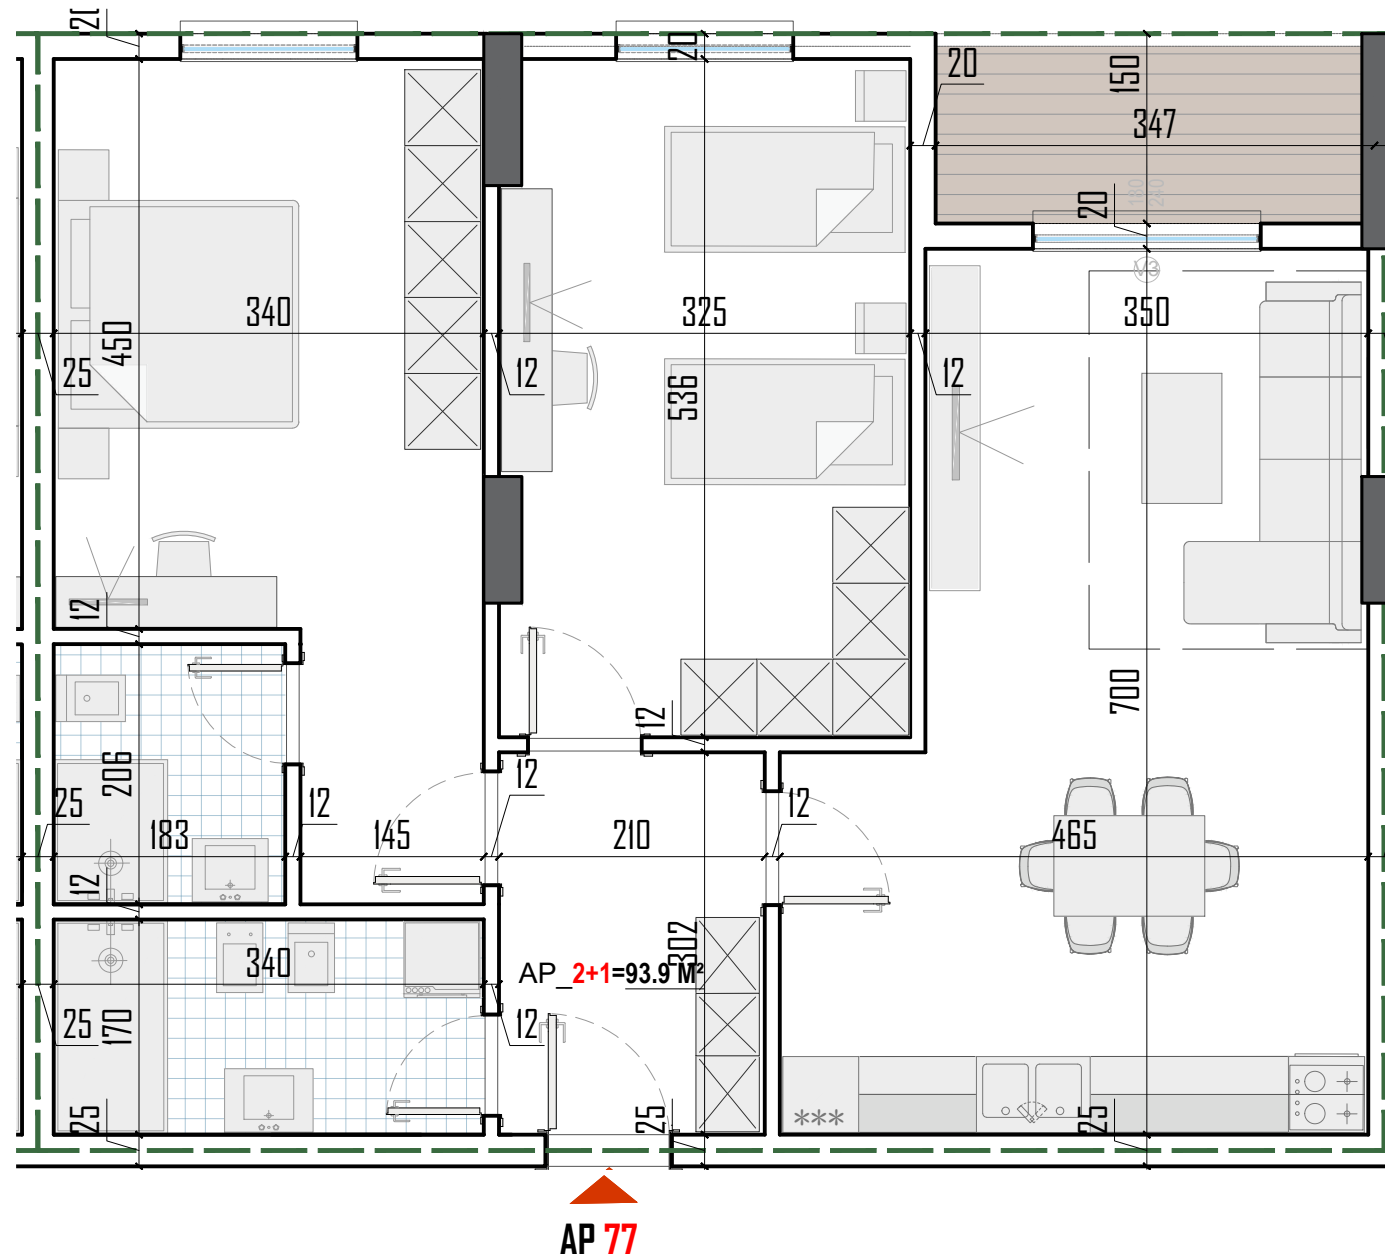

PLANIMETRIA E APARTAMENTIT

NR. **77**

KATI 6 BANIM

SEKSIONI **B**

SIPERFAQJA NETO
SIPERFAQJA E PERBASHKET
SIPERFAQJA TOTALE

93.9 m²
15.96 m²
109.86 m²

TIPOLOGJIA E APARTAMENTIT

2+1