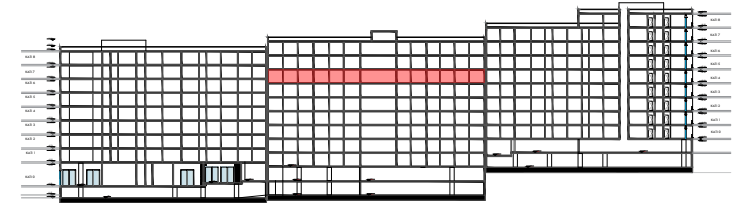

PLANIMETRIA E APARTAMENTIT

NR. **77**

KATI 6 BANIM

SEKSIONI **B**

SIPERFAQJA NETO
SIPERFAQJA E PERBASHKET
SIPERFAQJA TOTALE

93.9 m²
15.96 m²
109.86 m²

TIPOLOGJIA E APARTAMENTIT

2+1