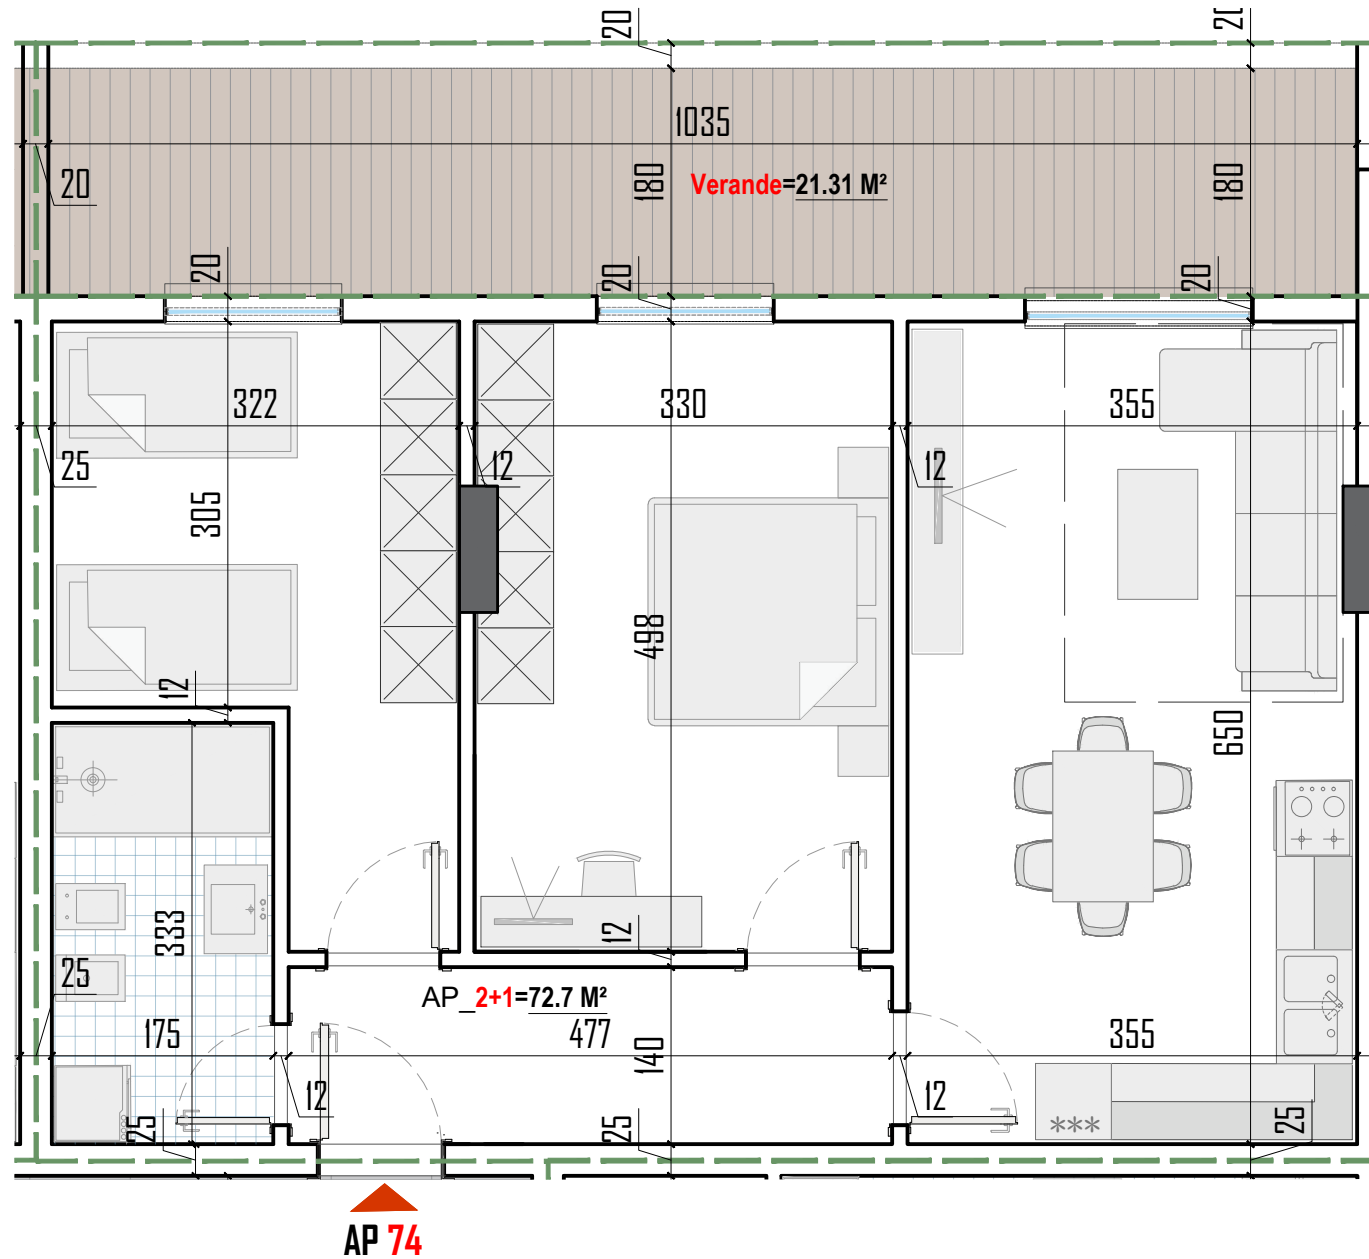

PLANIMETRIA E APARTAMENTIT

NR. 74

KATI 7 BANIM

SEKSIONI A

SIPERFAQJA NETO	72.70 m <sup>2</sup>
SIPERFAQJA E PERBASHKET	12.36 m <sup>2</sup>
SIPERFAQJA TOTALE	85.06 m <sup>2</sup>
SIPERFAQE VERANDE	21.31 m <sup>2</sup>

TIPOLOGJIA E APARTAMENTIT

2+1

KONTAKT: +355 68 215 3520

ARB&TRANS-2010 SHPK