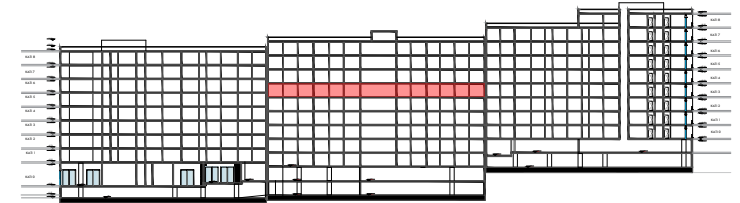

GODINË SHËRBIMI DHE BANIMI 1, 7 DHE 9 KAT ME 2 KATE NËNTOKË

Apartament
65

PLANIMETRIA E APARTAMENTIT

NR. **65**

KATI 5 BANIM

SEKSIONI **B**

SIPERFAQJA NETO
SIPERFAQJA E PERBASHKET
SIPERFAQJA TOTALE

93.9 m²
15.96 m²
109.86 m²

TIPOLOGJIA E APARTAMENTIT

2+1