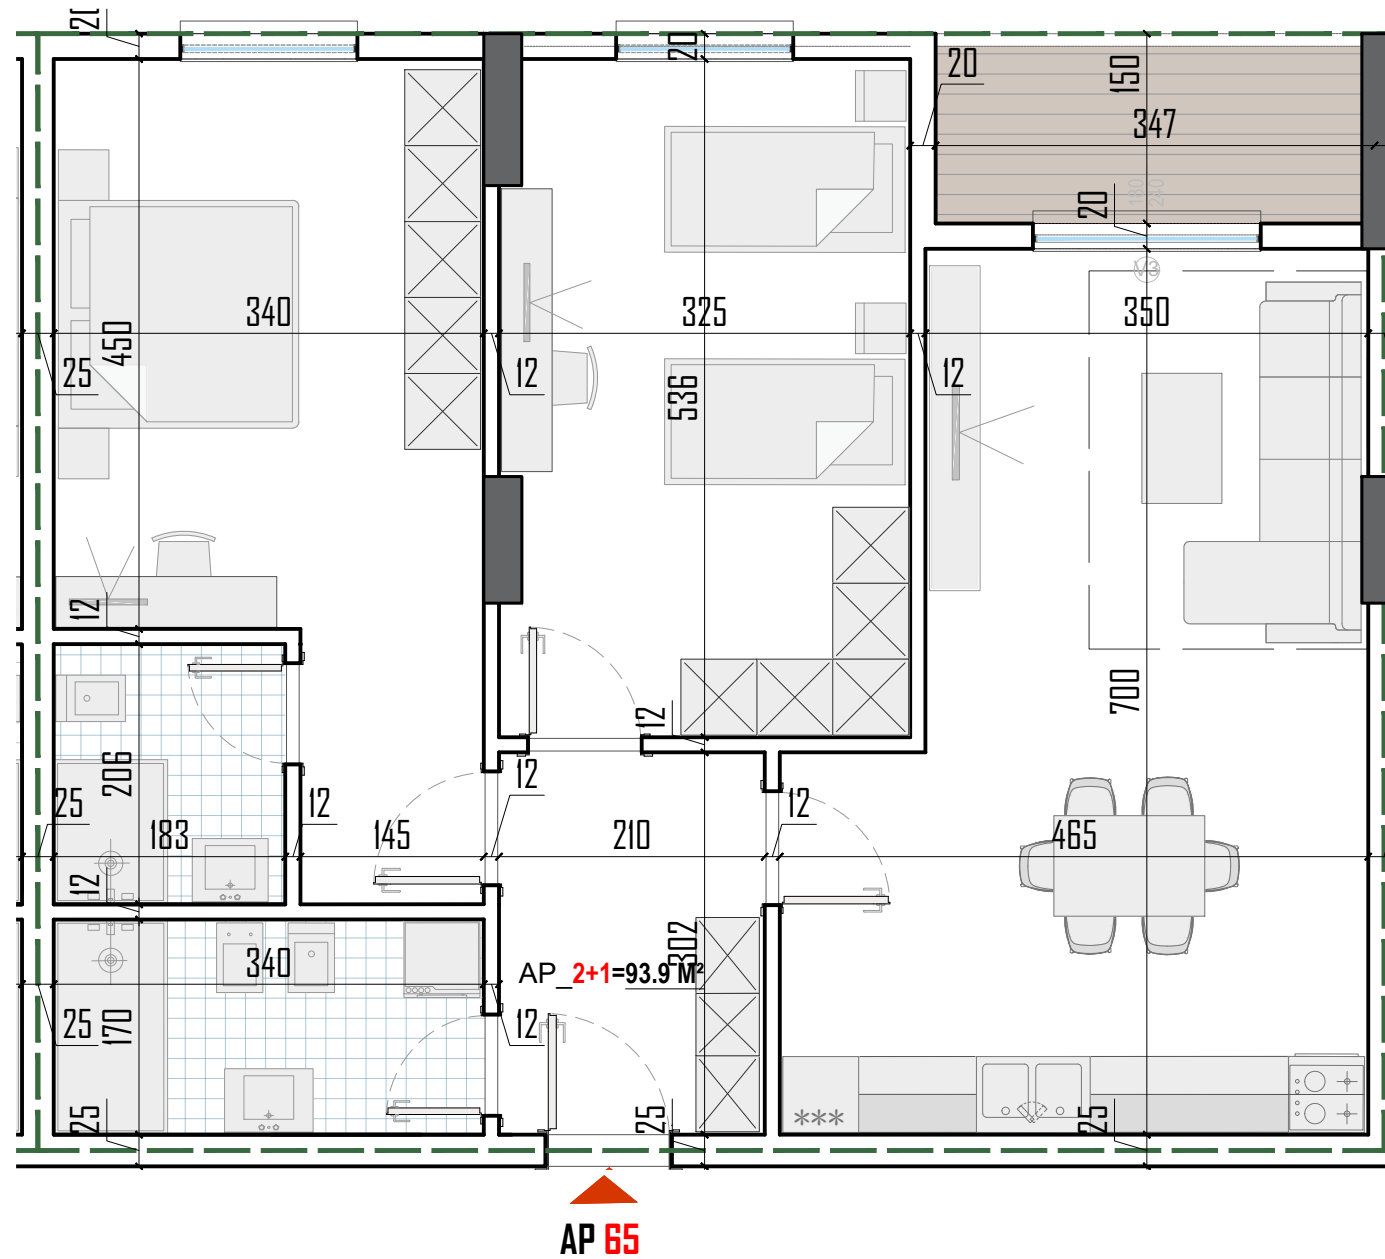

GODINË SHËRBIMI DHE BANIMI 1, 7 DHE 9 KAT ME 2 KATE NËNTOKË

Apartament
65

PLANIMETRIA E APARTAMENTIT

NR. **65**

KATI 5 BANIM

SEKSIONI **B**

SIPERFAQJA NETO
SIPERFAQJA E PERBASHKET
SIPERFAQJA TOTALE

93.9 m²
15.96 m²
109.86 m²

TIPOLOGJIA E APARTAMENTIT

2+1

TIRANA VIEW RESIDENCE

KONTAKT: +355 68 215 3520

ARB&TRANS-2010 SHPK