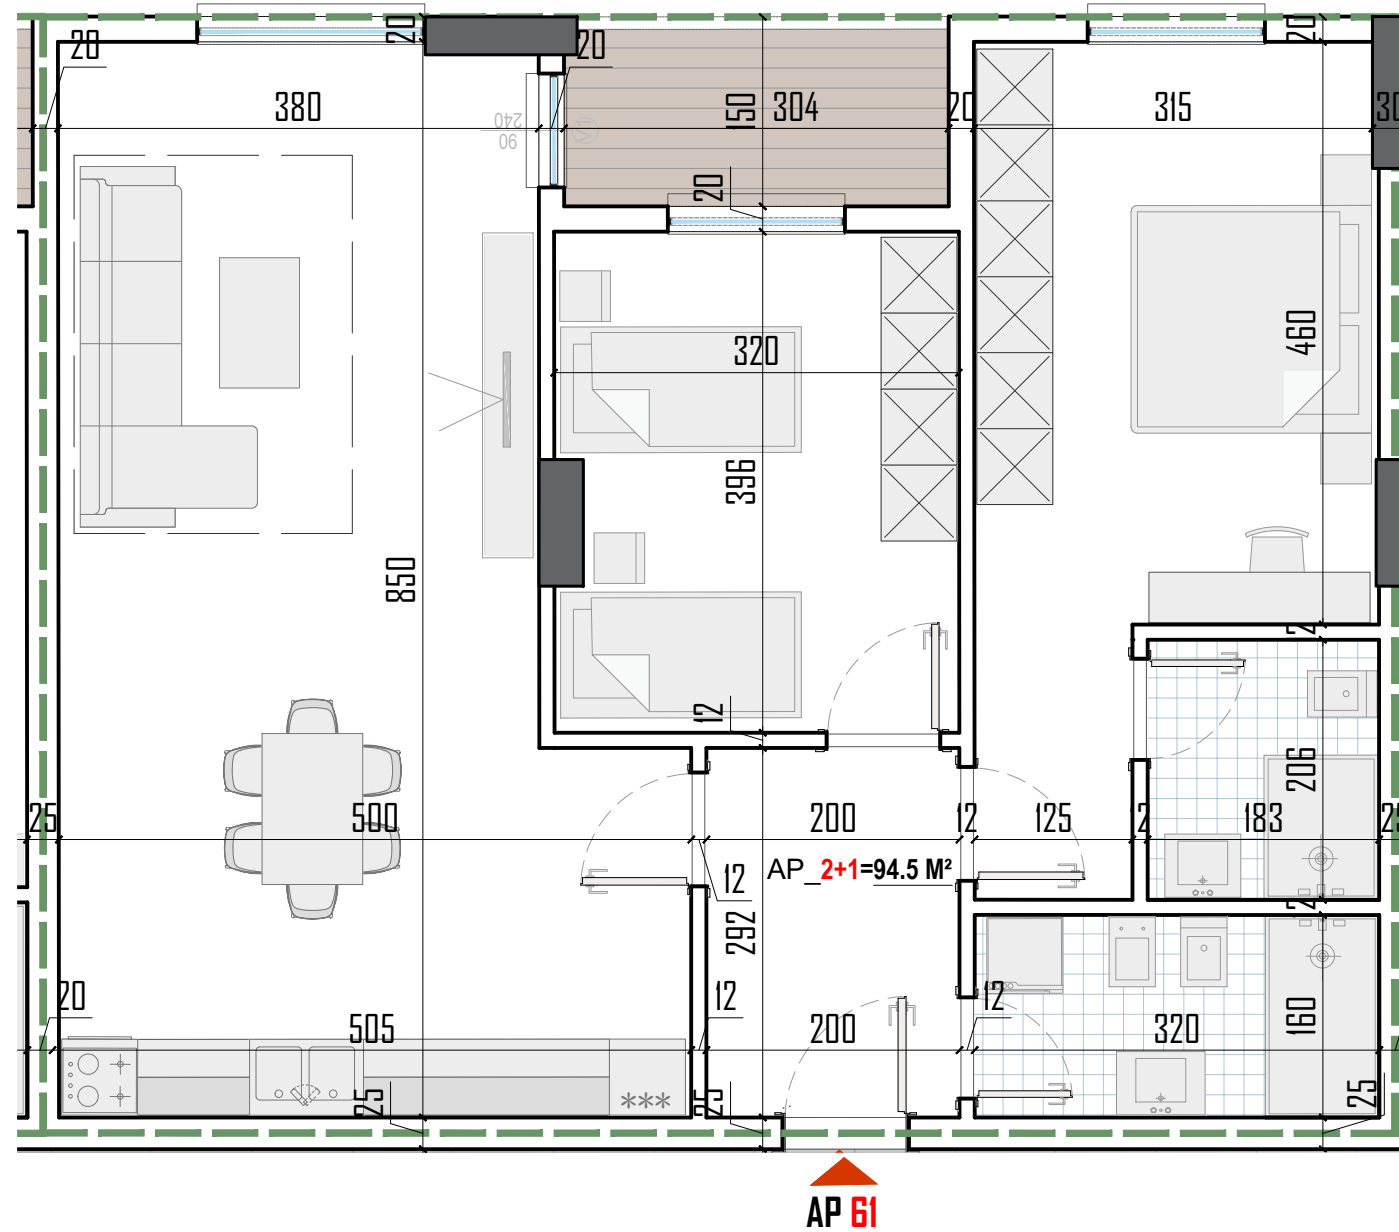

GODINË SHËRBIMI DHE BANIMI I, 7 DHE 9 KAT ME 2 KATE NËNTOKË

Apartament

61

PLANIMETRIA E APARTAMENTIT

NR. 61

KATI 5 BANIM

SEKSIONI C

SIPERFAQJA NETO
SIPERFAQJA E PERBASHKET
SIPERFAQJA TOTALE

94.50 m²
16.07 m²
110.57 m²

TIPOLOGJIA E APARTAMENTIT

2+1

TIRANA VIEW RESIDENCE

KONTAKT: +355 68 215 3520

ARB&TRANS-2010 SHPK