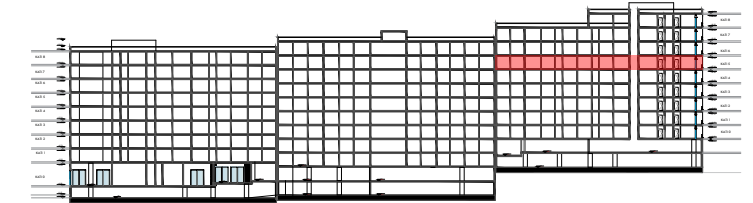

GODINË SHËRBIMI DHE BANIMI 1, 7 DHE 9 KAT ME 2 KATE NËNTOKË

Apartament  
**60**

PLANIMETRIA E APARTAMENTIT

NR. **60**

KATI 5 BANIM

SEKSIONI **C**

SIPERFAQJA NETO  
SIPERFAQJA E PERBASHKET  
SIPERFAQJA TOTALE

**62.10** m<sup>2</sup>  
**10.56** m<sup>2</sup>  
**72.66** m<sup>2</sup>

TIPOLOGJIA E APARTAMENTIT

**1+1**

TIRANA VIEW RESIDENCE

KONTAKT: +355 68 215 3520

ARB&TRANS-2010 SHPK