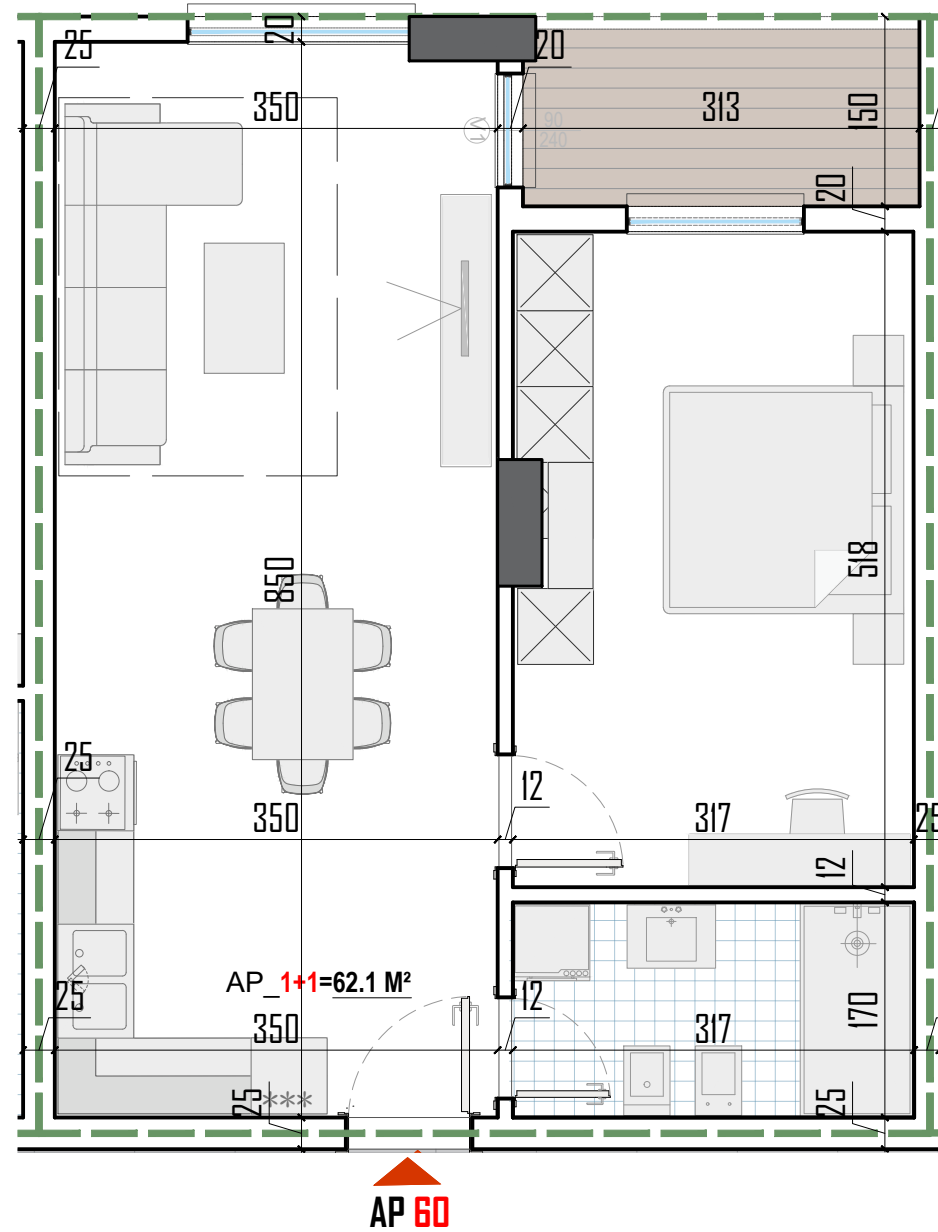

GODINË SHËRBIMI DHE BANIMI 1, 7 DHE 9 KAT ME 2 KATE NËNTOKË

Apartament  
**60**

PLANIMETRIA E APARTAMENTIT

NR. **60**

KATI 5 BANIM

SEKSIONI **C**

SIPERFAQJA NETO  
SIPERFAQJA E PERBASHKET  
SIPERFAQJA TOTALE

**62.10** m<sup>2</sup>  
**10.56** m<sup>2</sup>  
**72.66** m<sup>2</sup>

TIPOLOGJIA E APARTAMENTIT

**1+1**

TIRANA VIEW RESIDENCE

KONTAKT: +355 68 215 3520

ARB&TRANS-2010 SHPK