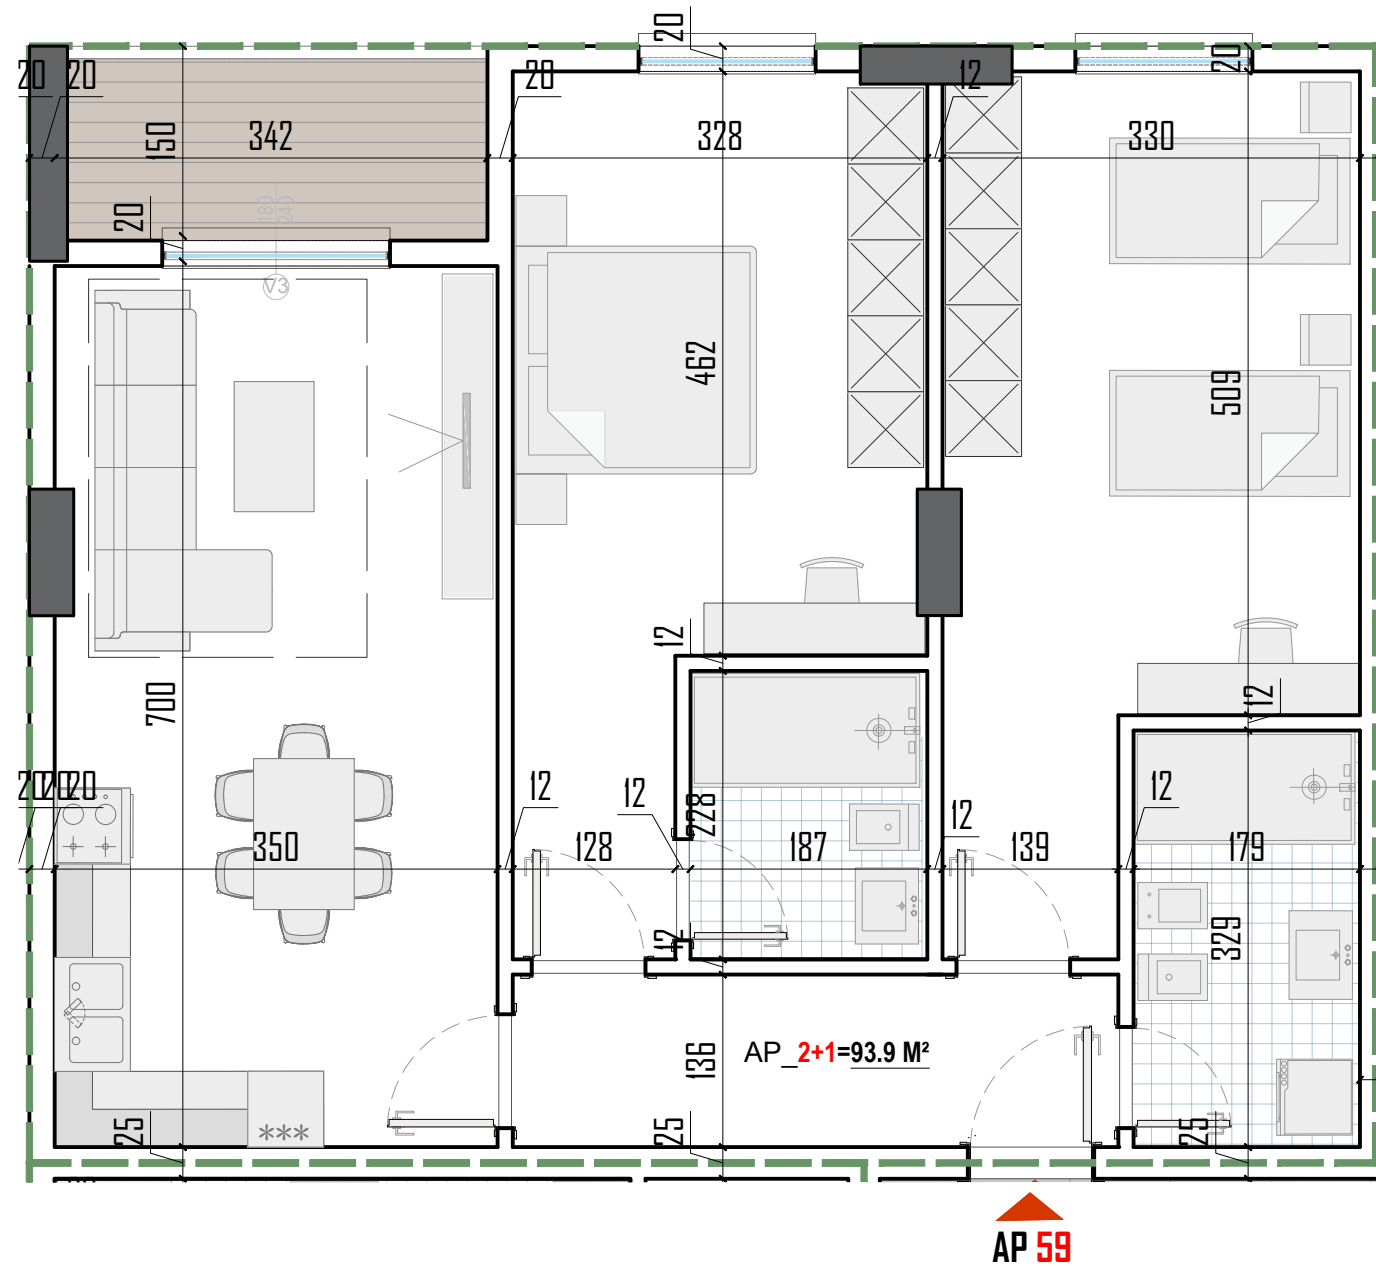

GODINË SHËRBIMI DHE BANIMI I, 7 DHE 9 KAT ME 2 KATE NËNTOKË

Apartament
59

PLANIMETRIA E APARTAMENTIT

NR. 59

KATI 5 BANIM

SEKSIONI C

SIPERFAQJA NETO
SIPERFAQJA E PERBASHKET
SIPERFAQJA TOTALE

93.90 m²
15.96 m²
109.86 m²

TIPOLOGJIA E APARTAMENTIT

2+1

TIRANA VIEW RESIDENCE

KONTAKT: +355 68 215 3520

ARB&TRANS-2010 SHPK