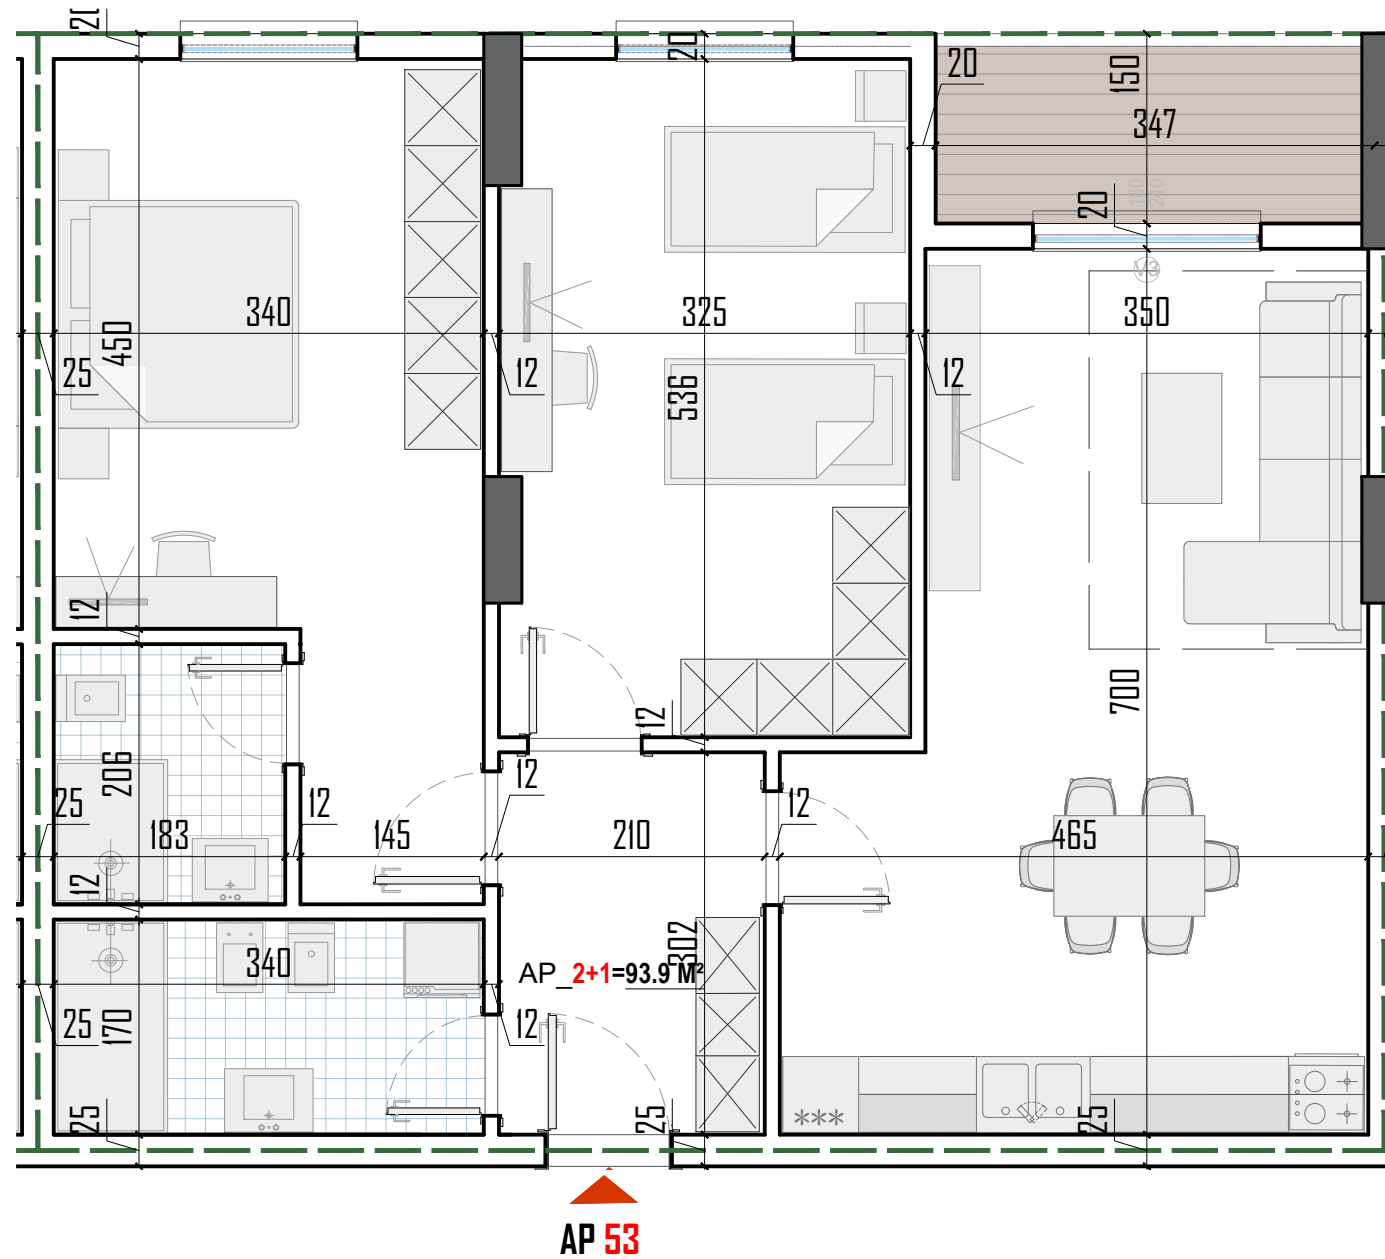

GODINË SHËRBIMI DHE BANIMI 1, 7 DHE 9 KAT ME 2 KATE NËNTOKË

Apartament
53

PLANIMETRIA E APARTAMENTIT

NR. **53**

KATI 4 BANIM

SEKSIONI **B**

SIPERFAQJA NETO
SIPERFAQJA E PERBASHKET
SIPERFAQJA TOTALE

93.9 m²
15.96 m²
109.86 m²

TIPOLOGJIA E APARTAMENTIT

2+1

TIRANA VIEW RESIDENCE

KONTAKT: +355 68 215 3520

ARB&TRANS-2010 SHPK