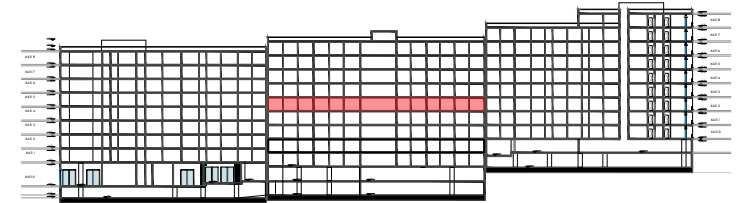

GODINË SHËRBIMI DHE BANIMI 1, 7 DHE 9 KAT ME 2 KATE NËNTOKË

Apartament
53

PLANIMETRIA E APARTAMENTIT

NR. **53**

KATI 4 BANIM

SEKSIONI **B**

SIPERFAQJA NETO
SIPERFAQJA E PERBASHKET
SIPERFAQJA TOTALE

93.9 m²
15.96 m²
109.86 m²

TIPOLOGJIA E APARTAMENTIT

2+1