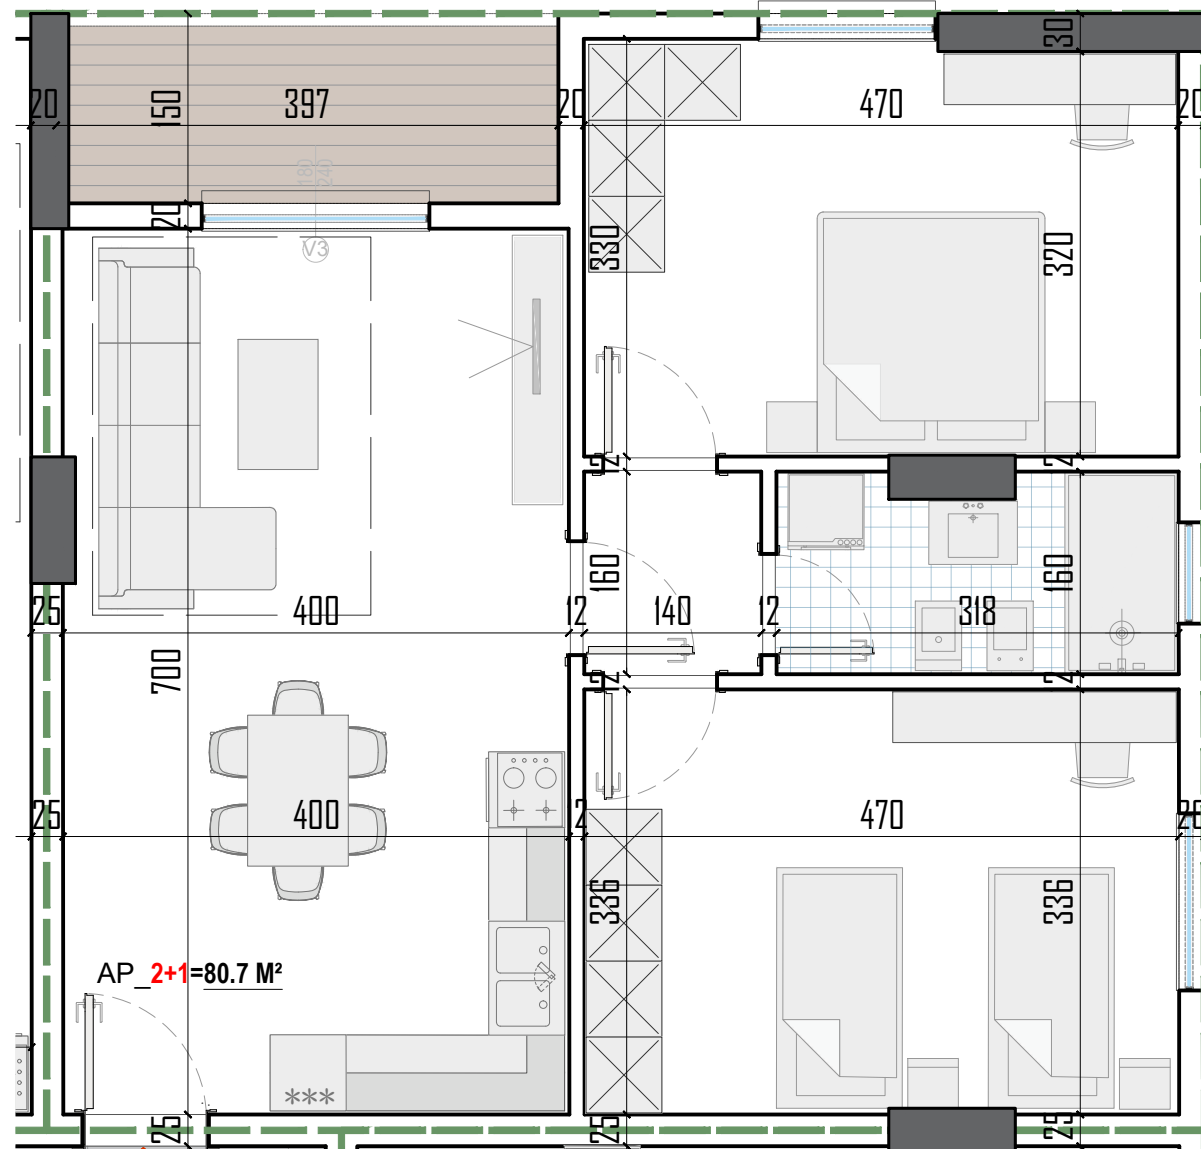

GODINË SHËRBIMI DHE BANIMI I, 7 DHE 9 KAT ME 2 KATE NËNTOKË

Apartament  
**52**

PLANIMETRIA E APARTAMENTIT

NR. **52**

KATI 4 BANIM

SEKSIONI **C**

SIPERFAQJA NETO  
SIPERFAQJA E PERBASHKET  
SIPERFAQJA TOTALE

**80.70** m<sup>2</sup>  
**13.72** m<sup>2</sup>  
**94.42** m<sup>2</sup>

TIPOLOGJIA E APARTAMENTIT

**2+1**

AP 2+1=80.7 M<sup>2</sup>

AP **52**

TIRANA VIEW RESIDENCE

KONTAKT: +355 68 215 3520

ARB&TRANS-2010 SHPK