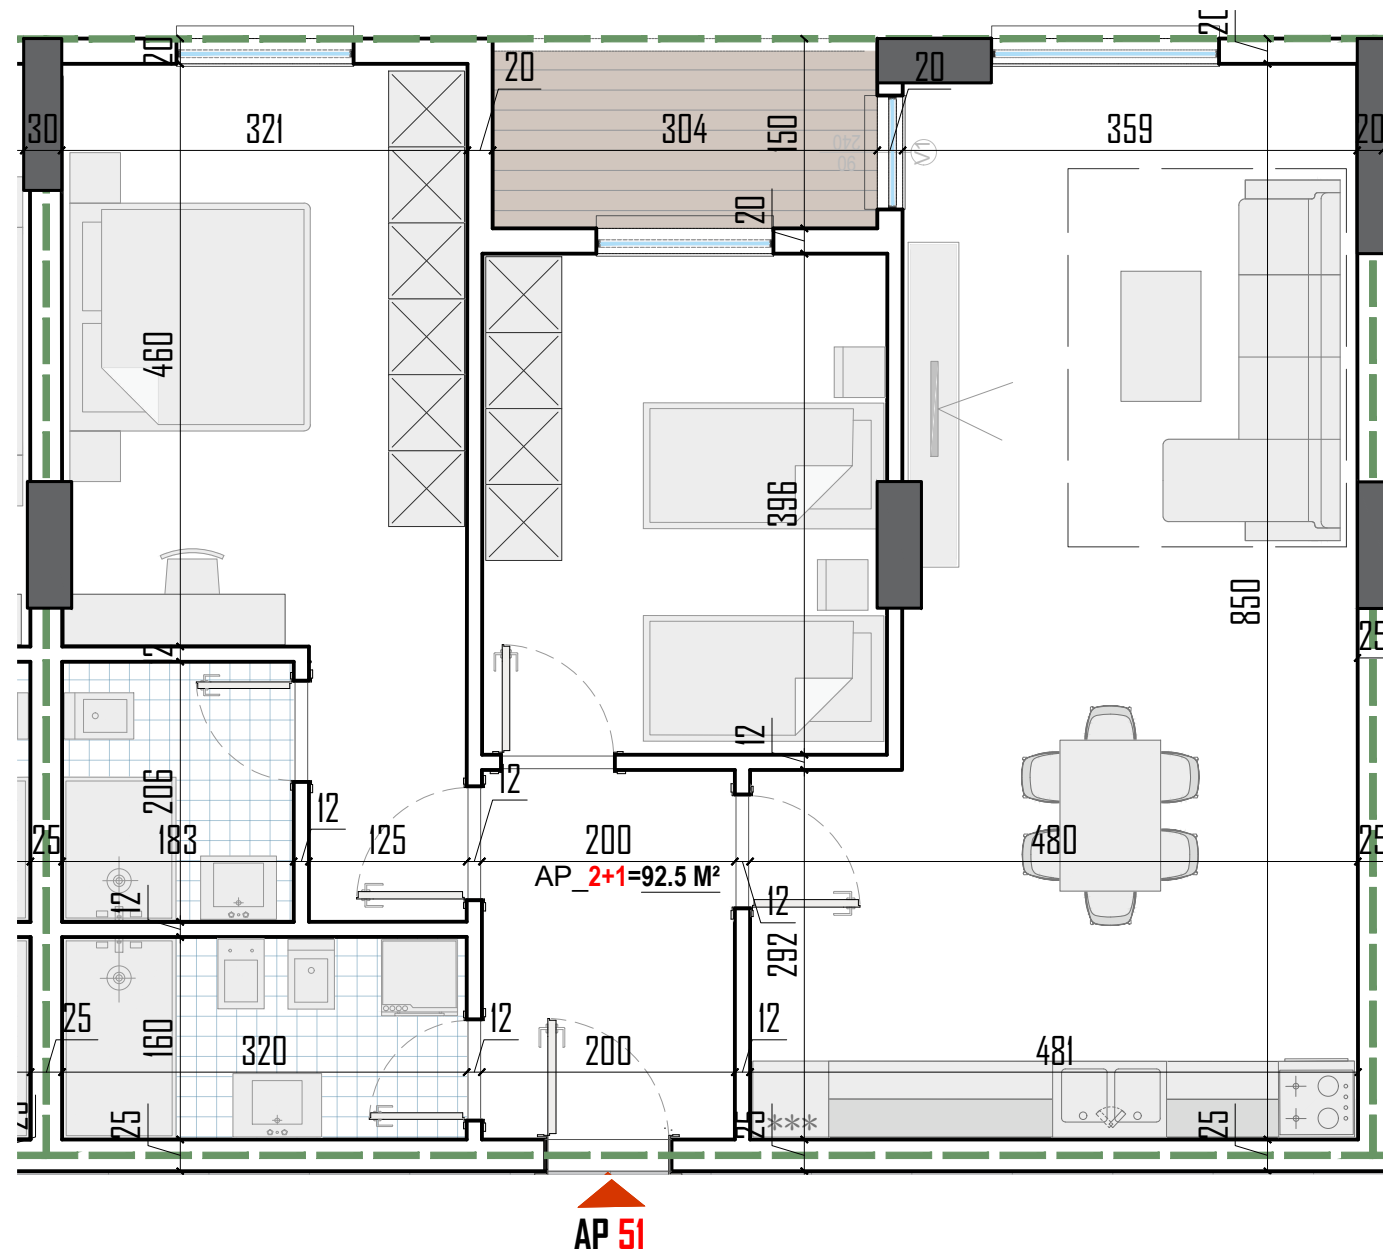

PLANIMETRIA E APARTAMENTIT

NR. 51

KATI 4 BANIM

SEKSIONI C

SUPERFAQJA NETO
SUPERFAQJA E PERBASHKET
SUPERFAQJA TOTALE

92.50 m²
15.73 m²
108.23 m²

TIPOLOGJIA E APARTAMENTIT

2+1