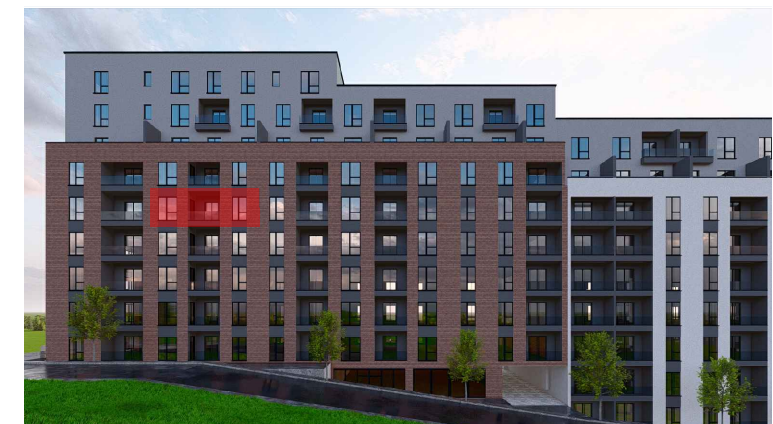

PLANIMETRIA E APARTAMENTIT

NR. 51

KATI 4 BANIM

SEKSIONI C

SUPERFAQJA NETO
SUPERFAQJA E PERBASHKET
SUPERFAQJA TOTALE

92.50 m²
15.73 m²
108.23 m²

TIPOLOGJIA E APARTAMENTIT

2+1