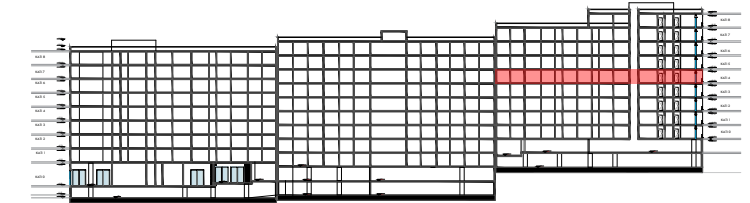

PLANIMETRIA E APARTAMENTIT

NR. 51

KATI 4 BANIM

SEKSIONI C

SUPERFAQJA NETO
SUPERFAQJA E PERBASHKET
SUPERFAQJA TOTALE

92.50 m²
15.73 m²
108.23 m²

TIPOLOGJIA E APARTAMENTIT

2+1