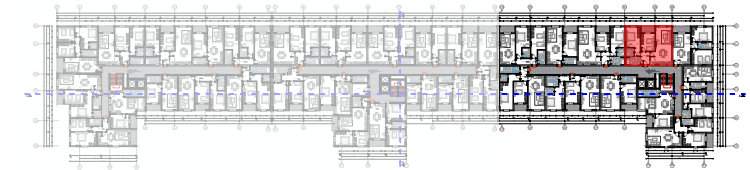

PLANIMETRIA E APARTAMENTIT

NR. 51

KATI 4 BANIM

SEKSIONI C

SUPERFAQJA NETO
SUPERFAQJA E PERBASHKET
SUPERFAQJA TOTALE

92.50 m²
15.73 m²
108.23 m²

TIPOLOGJIA E APARTAMENTIT

2+1