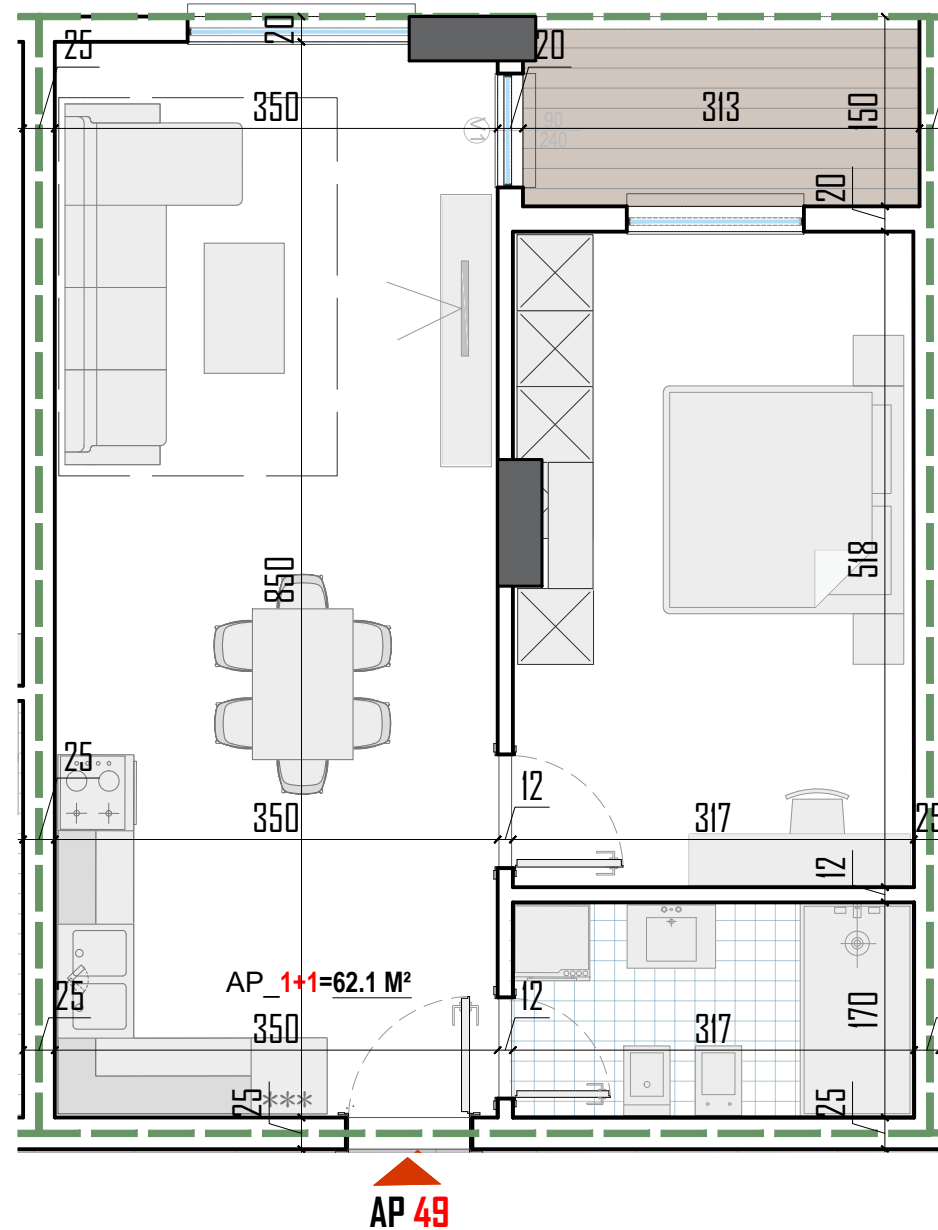

GODINË SHËRBIMI DHE BANIMI 1, 7 DHE 9 KAT ME 2 KATE NËNTOKË

Apartament
49

PLANIMETRIA E APARTAMENTIT

NR. **49**

KATI 4 BANIM

SEKSIONI **C**

SIPERFAQJA NETO

62.10 m²

SIPERFAQJA E PERBASHKET

10.56 m²

SIPERFAQJA TOTALE

72.66 m²

TIPOLOGJIA E APARTAMENTIT

1+1

TIRANA VIEW RESIDENCE

KONTAKT: +355 68 215 3520