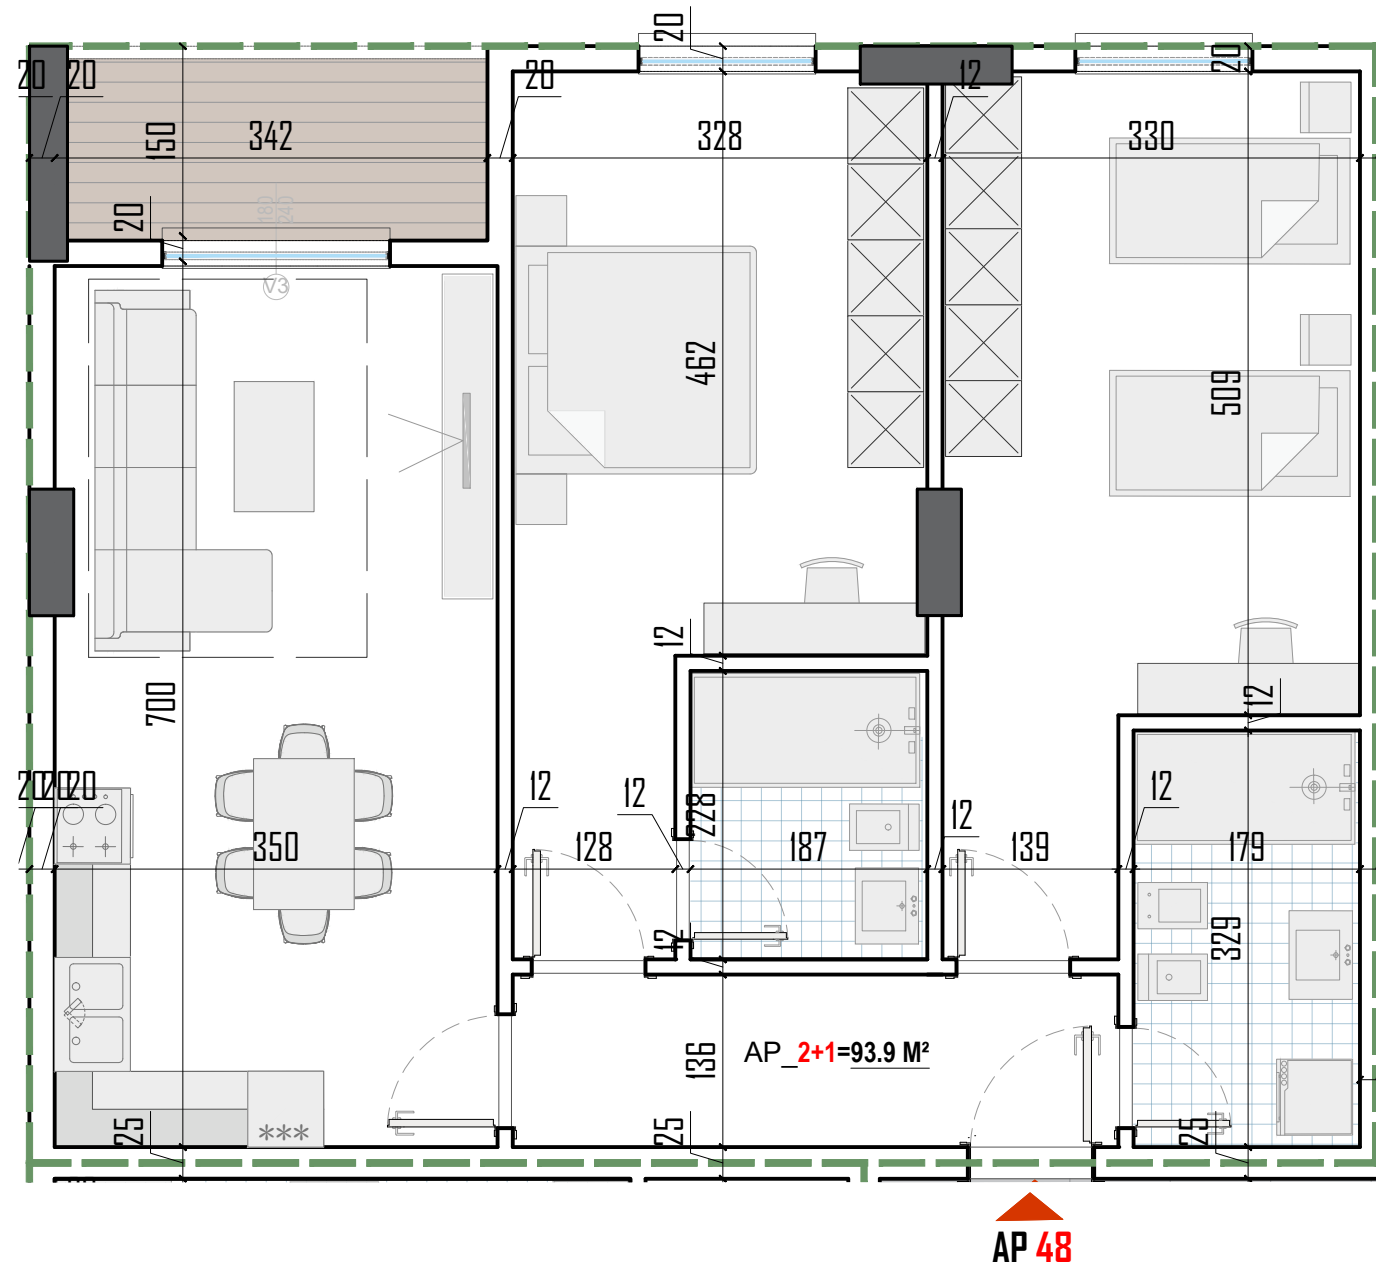

GODINË SHËRBIMI DHE BANIMI I, 7 DHE 9 KAT ME 2 KATE NËNTOKË

Apartament  
**48**

PLANIMETRIA E APARTAMENTIT

NR. 48

KATI 4 BANIM

SEKSIONI C

SUPERFAQJA NETO

93.90 m<sup>2</sup>

SUPERFAQJA E PERBASHKET

15.96 m<sup>2</sup>

SUPERFAQJA TOTALE

109.86 m<sup>2</sup>

TIPOLOGJIA E APARTAMENTIT

2+1

TIRANA VIEW RESIDENCE

KONTAKT: +355 68 215 3520