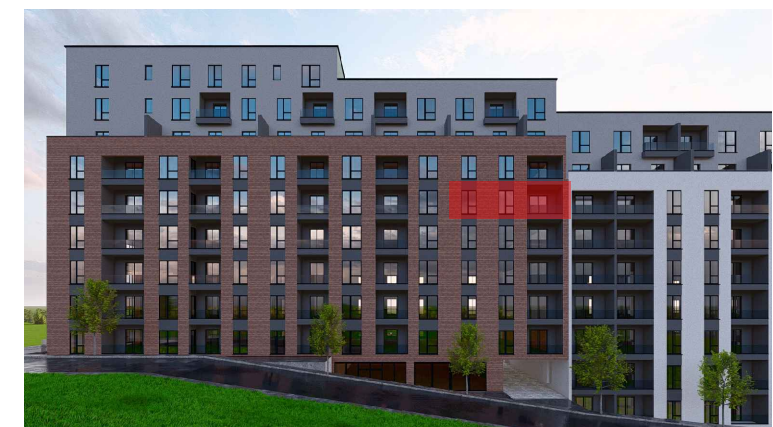

GODINË SHËRBIMI DHE BANIMI I, 7 DHE 9 KAT ME 2 KATE NËNTOKË

Apartament
48

PLANIMETRIA E APARTAMENTIT

NR. 48

KATI 4 BANIM

SEKSIONI C

SUPERFAQJA NETO

93.90 m²

SUPERFAQJA E PERBASHKET

15.96 m²

SUPERFAQJA TOTALE

109.86 m²

TIPOLOGJIA E APARTAMENTIT

2+1

TIRANA VIEW RESIDENCE

KONTAKT: +355 68 215 3520

ARB&TRANS-2010 SHPK