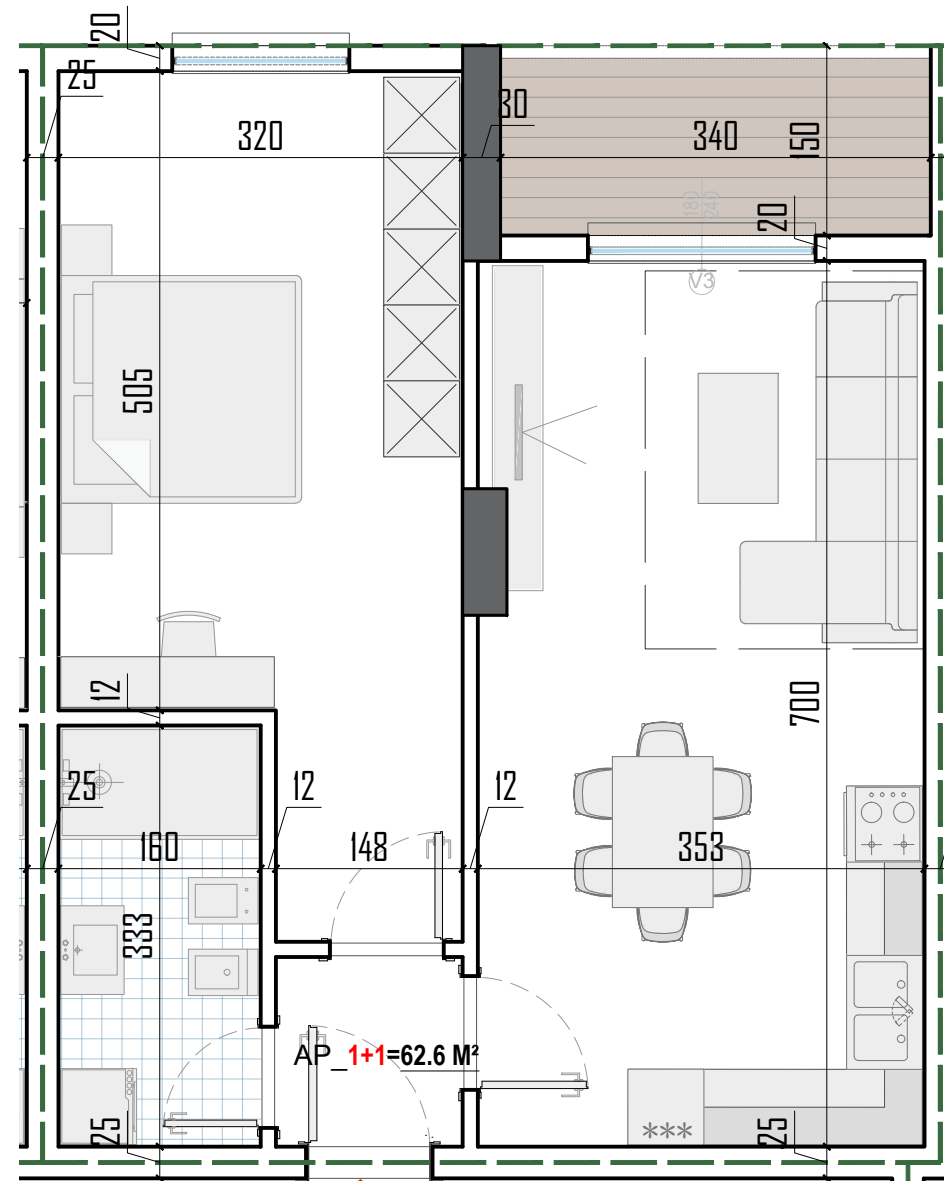

PLANIMETRIA E APARTAMENTIT

NR. 44

KATI 3 BANIM

SEKSIONI B

SIPERFAQJA NETO
SIPERFAQJA E PERBASHKET
SIPERFAQJA TOTALE

62.6 m²
10.64 m²
73.24 m²

TIPOLOGJIA E APARTAMENTIT

1+1

AP 44