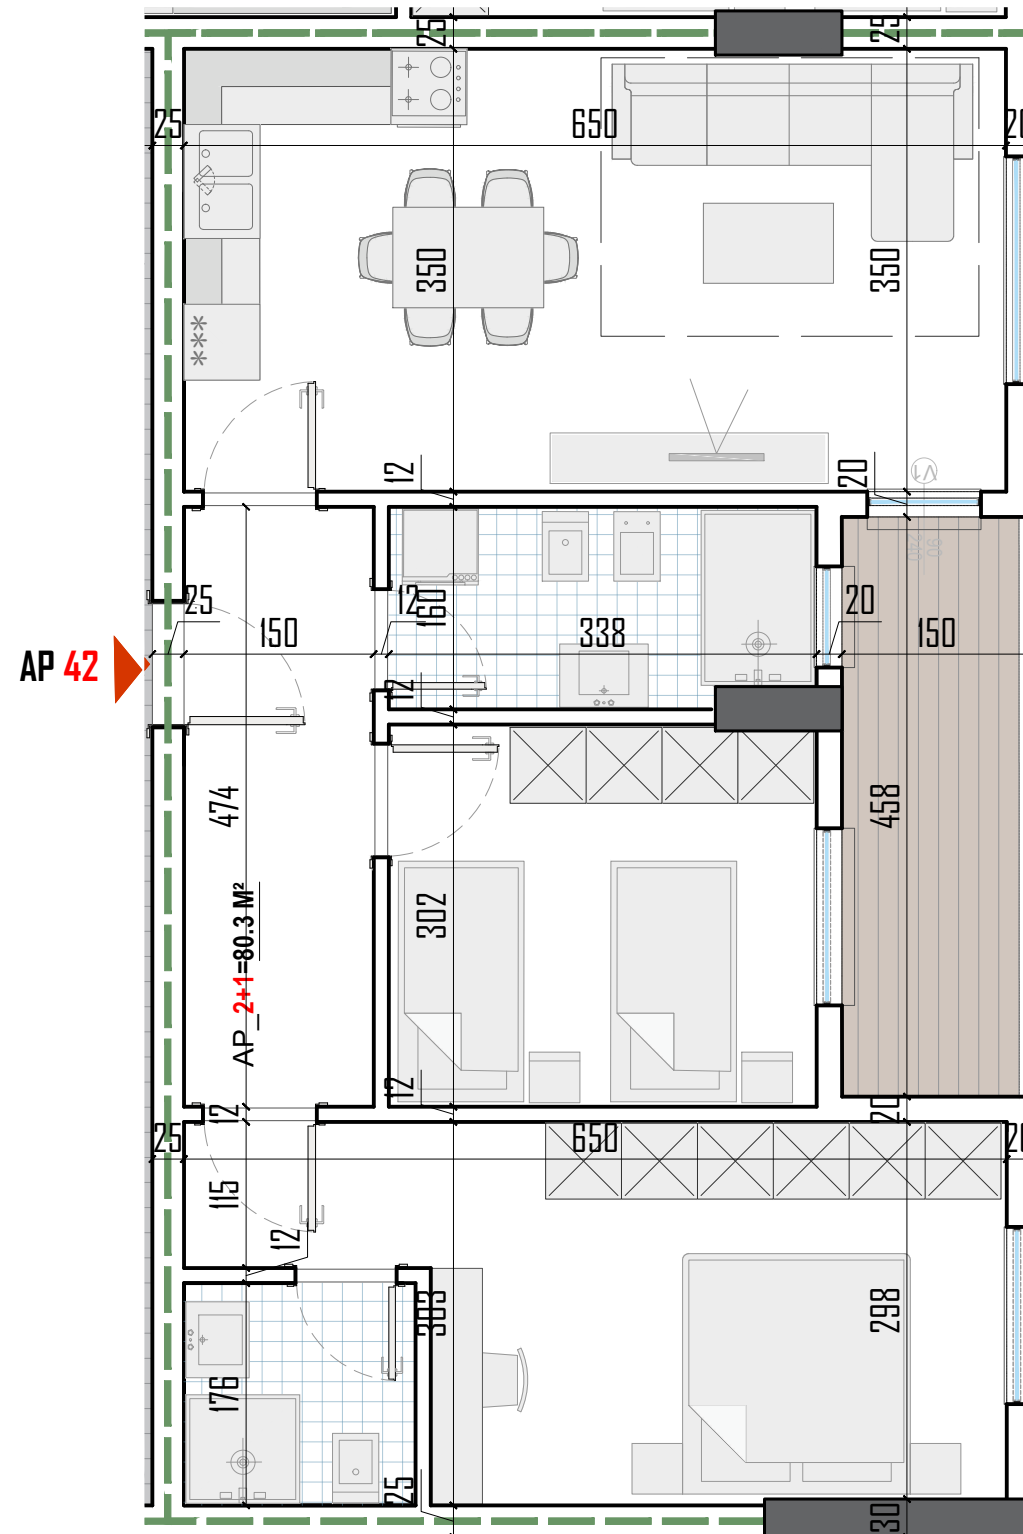

PLANIMETRIA E APARTAMENTIT

NR. **42**

KATI 3 BANIM

SEKSIONI **C**

SIPERFAQJA NETO
SIPERFAQJA E PERBASHKET
SIPERFAQJA TOTALE

80.30 m²
13.65 m²
93.95 m²

TIPOLOGJIA E APARTAMENTIT

2+1