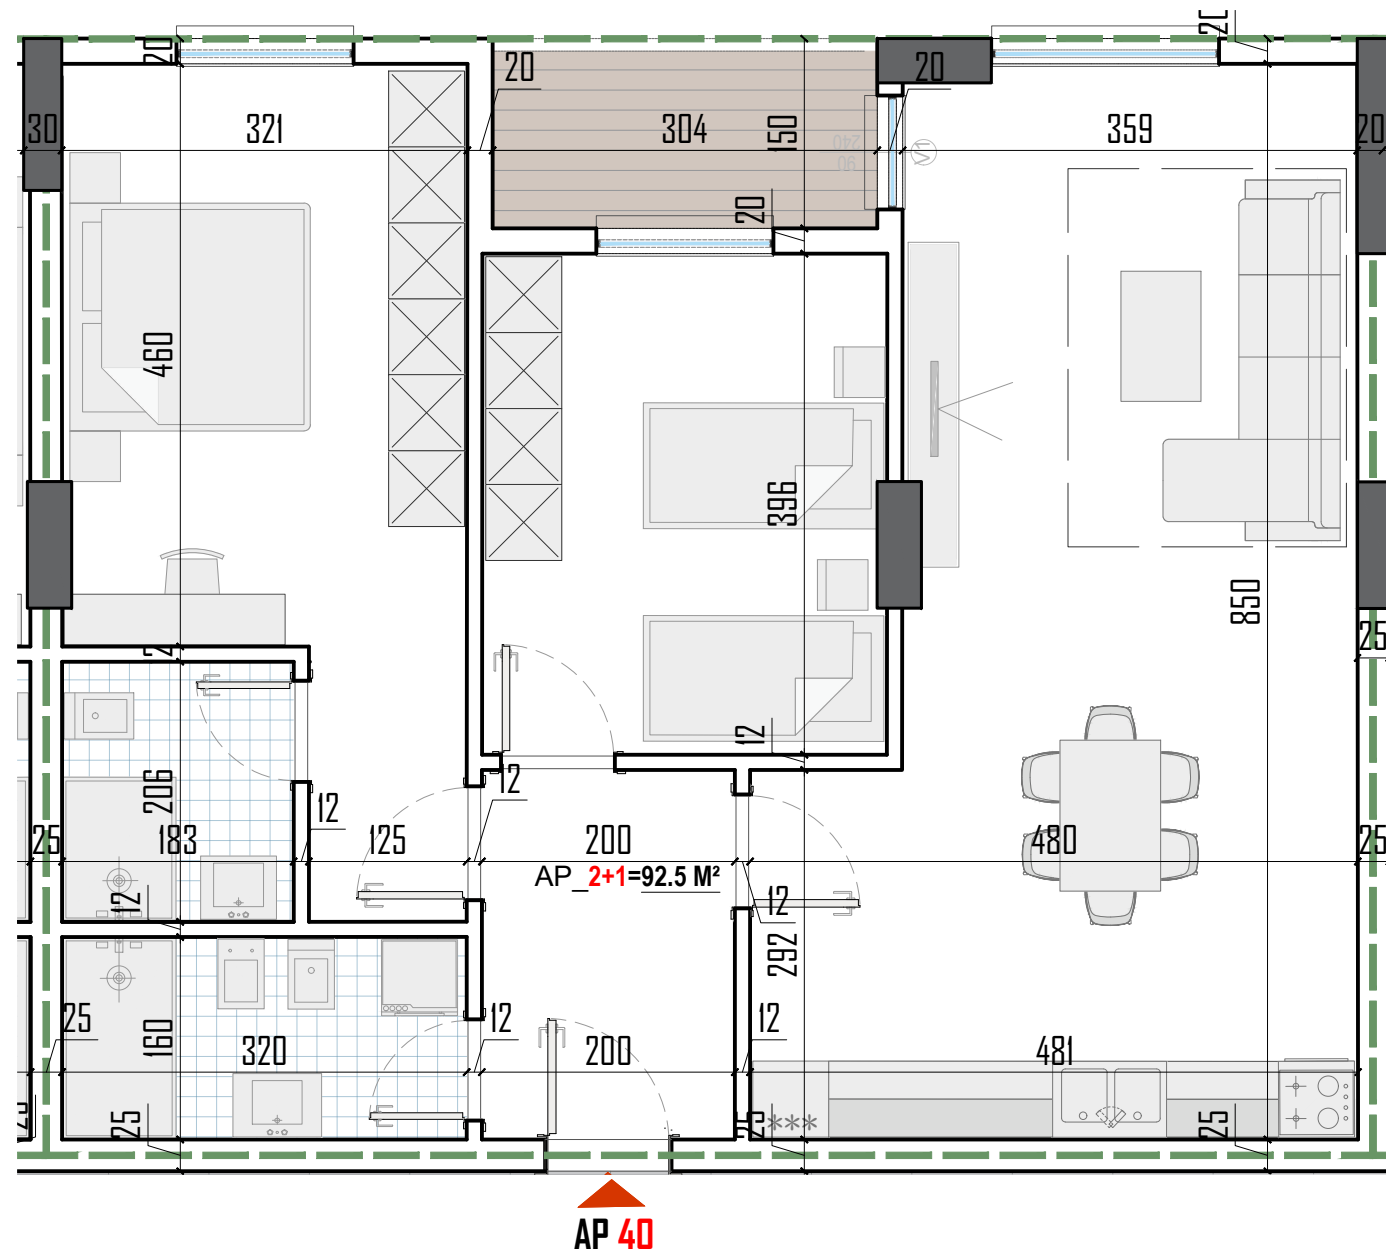

GODINË SHËRBIMI DHE BANIMI 1, 7 DHE 9 KAT ME 2 KATE NËNTOKË

Apartament
40

PLANIMETRIA E APARTAMENTIT

NR. 40

KATI 3 BANIM

SEKSIONI C

SUPERFAQJA NETO
SUPERFAQJA E PERBASHKET
SUPERFAQJA TOTALE

92.50 m²
15.73 m²
108.23 m²

TIPOLOGJIA E APARTAMENTIT

2+1

TIRANA VIEW RESIDENCE

KONTAKT: +355 68 215 3520

ARB&TRANS-2010 SHPK