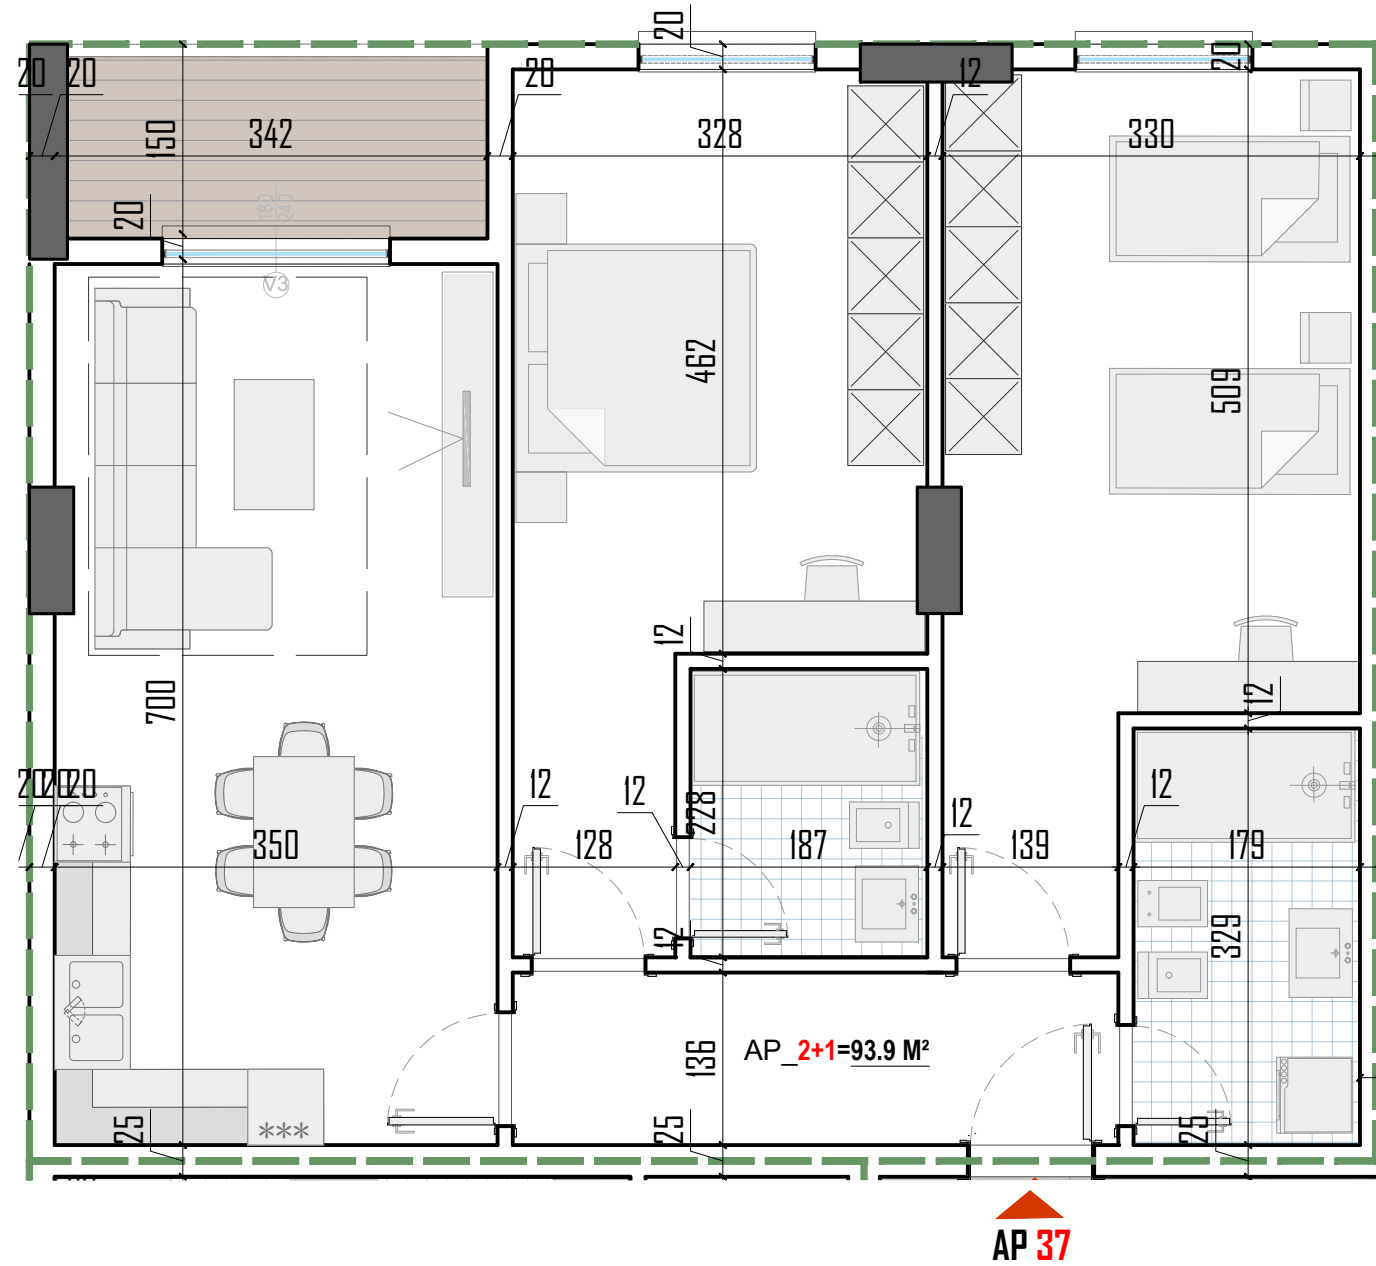

GODINË SHËRBIMI DHE BANIMI I, 7 DHE 9 KAT ME 2 KATE NËNTOKË

Apartament
37

PLANIMETRIA E APARTAMENTIT

NR. 37

KATI 3 BANIM

SEKSIONI C

SUPERFAQJA NETO

93.90 m²

SUPERFAQJA E PERBASHKET

15.96 m²

SUPERFAQJA TOTALE

109.86 m²

TIPOLOGJIA E APARTAMENTIT

2+1

TIRANA VIEW RESIDENCE

KONTAKT: +355 68 215 3520