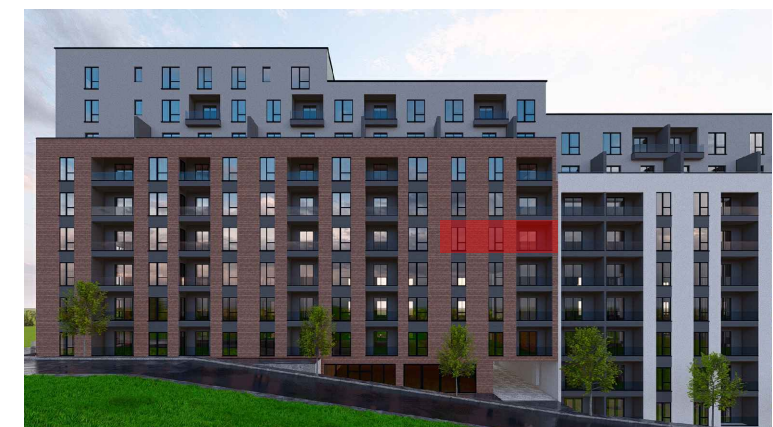

GODINË SHËRBIMI DHE BANIMI I, 7 DHE 9 KAT ME 2 KATE NËNTOKË

Apartament
37

PLANIMETRIA E APARTAMENTIT

NR. 37

KATI 3 BANIM

SEKSIONI C

SUPERFAQJA NETO

93.90 m²

SUPERFAQJA E PERBASHKET

15.96 m²

SUPERFAQJA TOTALE

109.86 m²

TIPOLOGJIA E APARTAMENTIT

2+1

TIRANA VIEW RESIDENCE

KONTAKT: +355 68 215 3520

ARB&TRANS-2010 SHPK