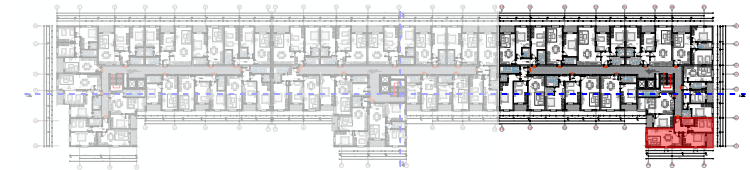

PLANIMETRIA E APARTAMENTIT

NR. 21

KATI I BANIM

SEKSIONI C

SIPERFAQJA NETO
SIPERFAQJA E PERBASHKET
SIPERFAQJA TOTALE

85.10 m²
14.47 m²
99.57 m²

TIPOLOGJIA E APARTAMENTIT

2+1