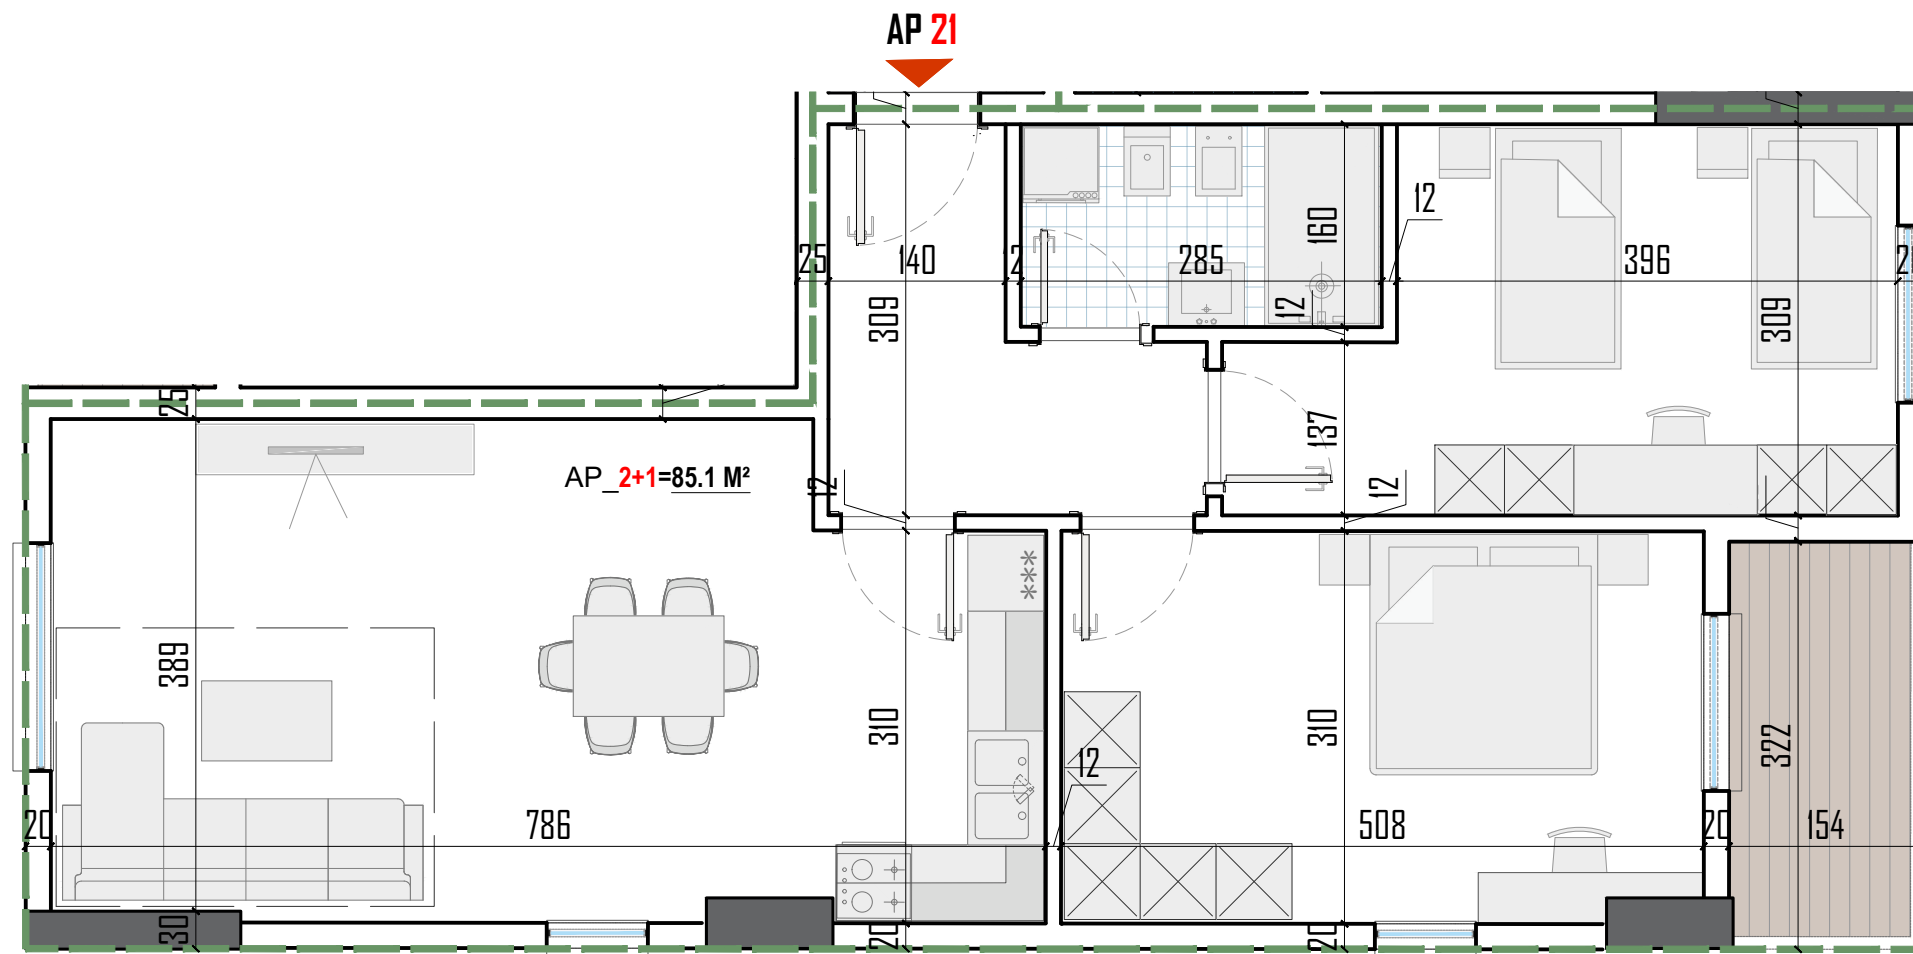

PLANIMETRIA E APARTAMENTIT

NR. 21

KATI I BANIM

SEKSIONI C

SIPERFAQJA NETO
SIPERFAQJA E PERBASHKET
SIPERFAQJA TOTALE

85.10 m²
14.47 m²
99.57 m²

TIPOLOGJIA E APARTAMENTIT

2+1