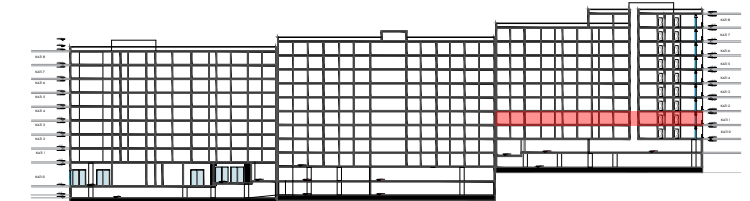

PLANIMETRIA E APARTAMENTIT

NR. 21

KATI I BANIM

SEKSIONI C

SIPERFAQJA NETO
SIPERFAQJA E PERBASHKET
SIPERFAQJA TOTALE

85.10 m²
14.47 m²
99.57 m²

TIPOLOGJIA E APARTAMENTIT

2+1