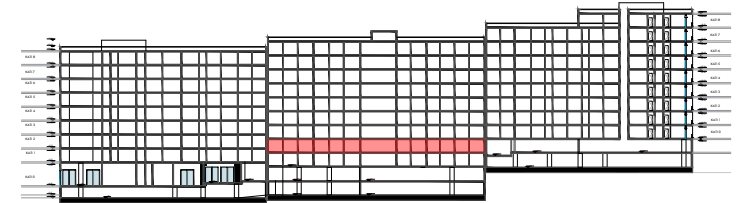

PLANIMETRIA E APARTAMENTIT

NR. 18

KATI I BANIM

SEKSIONI B

SIPERFAQJA NETO
SIPERFAQJA E PERBASHKET
SIPERFAQJA TOTALE

94.00 m²
15.98 m²
109.98 m²

TIPOLOGJIA E APARTAMENTIT

2+1