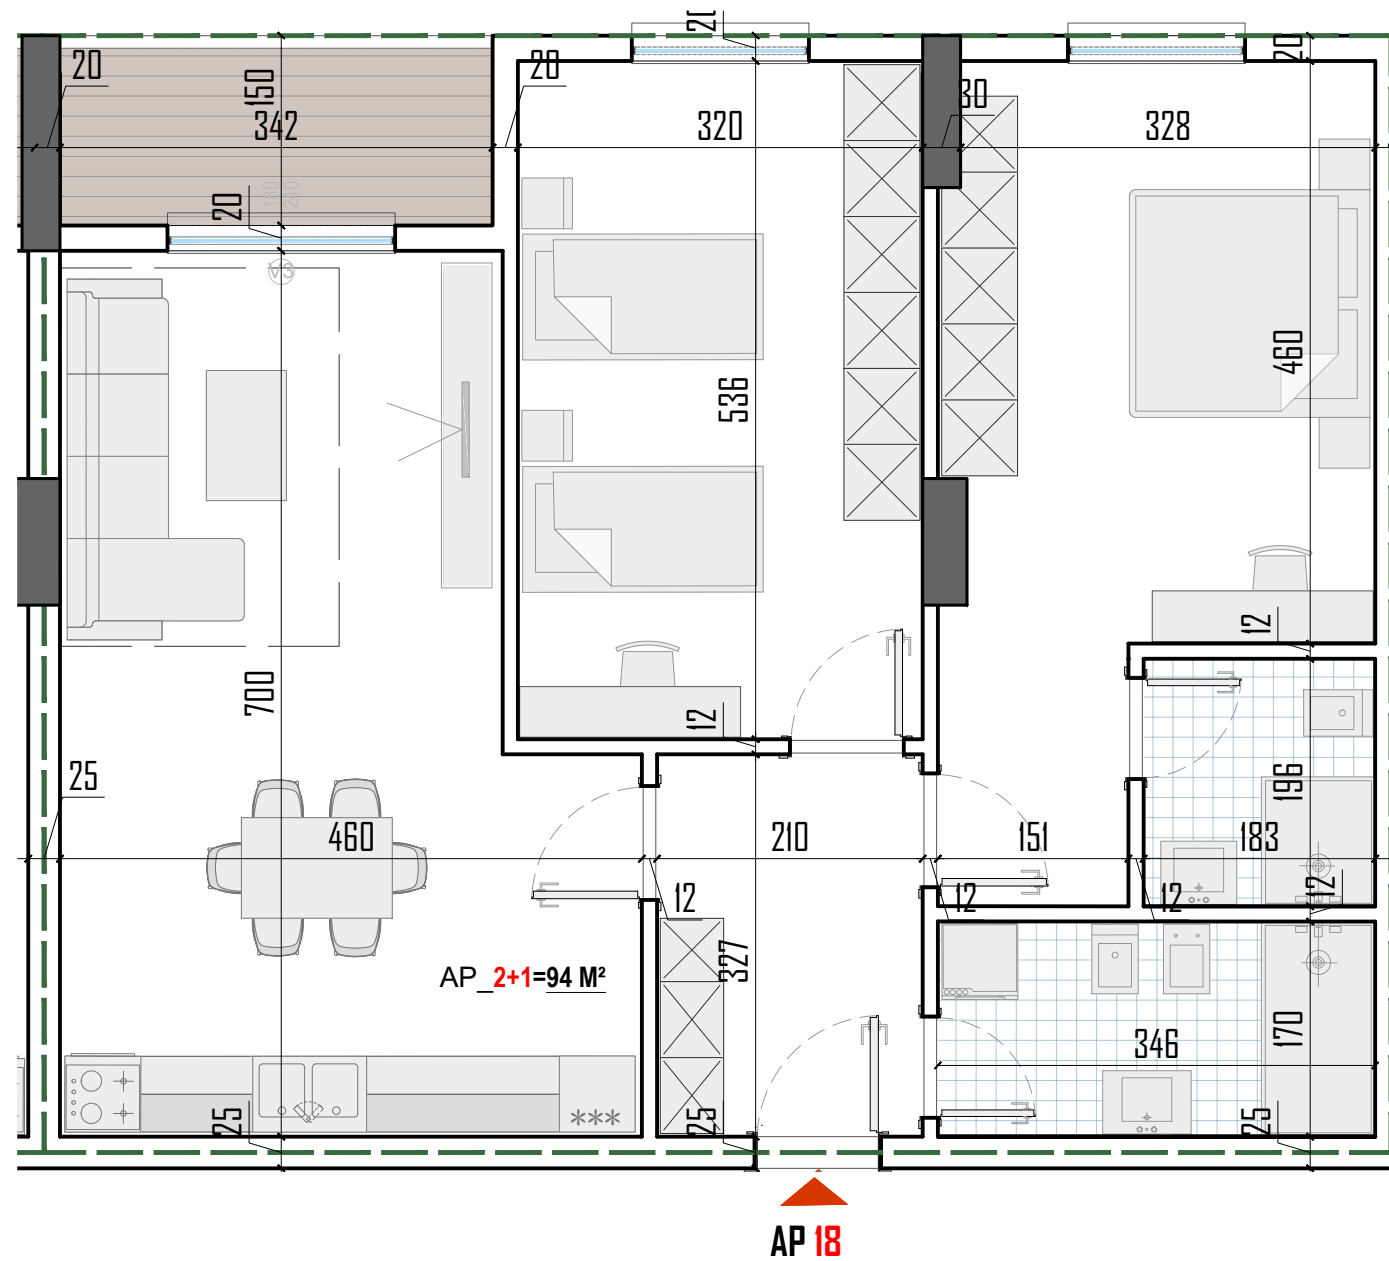

PLANIMETRIA E APARTAMENTIT

NR. 18

KATI I BANIM

SEKSIONI B

SIPERFAQJA NETO
SIPERFAQJA E PERBASHKET
SIPERFAQJA TOTALE

94.00 m²
15.98 m²
109.98 m²

TIPOLOGJIA E APARTAMENTIT

2+1