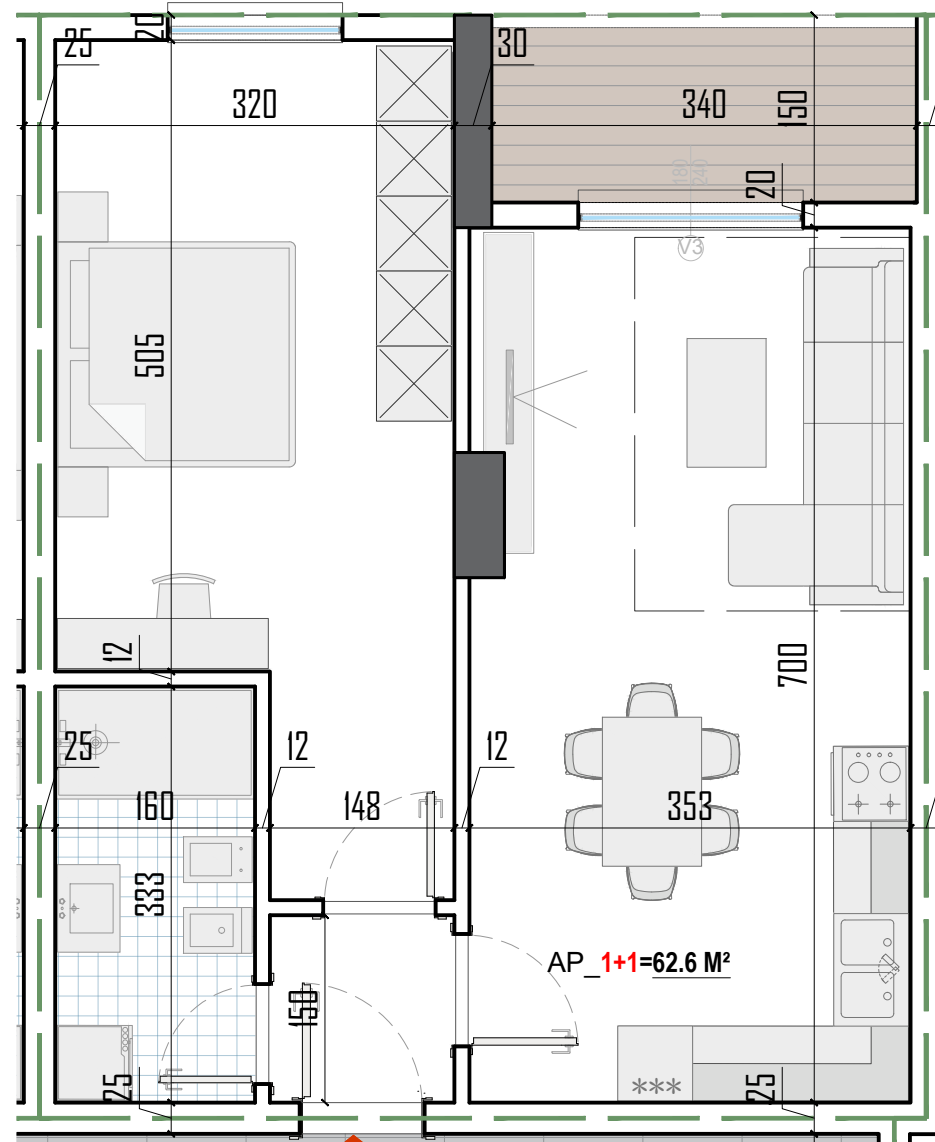

PLANIMETRIA E APARTAMENTIT

NR. **09**

KATI O BANIM

SEKSIONI **B**

SIPERFAQJA NETO
SIPERFAQJA E PERBASHKET
SIPERFAQJA TOTALE

62.60 m²
10.64 m²
73.24 m²

TIPOLOGJIA E APARTAMENTIT

1+1

AP 09