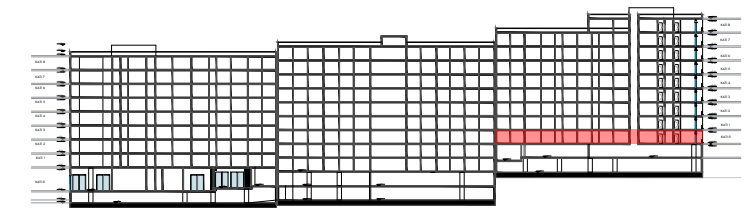

PLANIMETRIA E APARTAMENTIT

NR. **09**

KATI O BANIM

SEKSIONI **C**

SIPERFAQJA NETO
SIPERFAQJA E PERBASHKET
SIPERFAQJA TOTALE

80.30 m²
13.65 m²
93.95 m²

TIPOLOGJIA E APARTAMENTIT

2+1