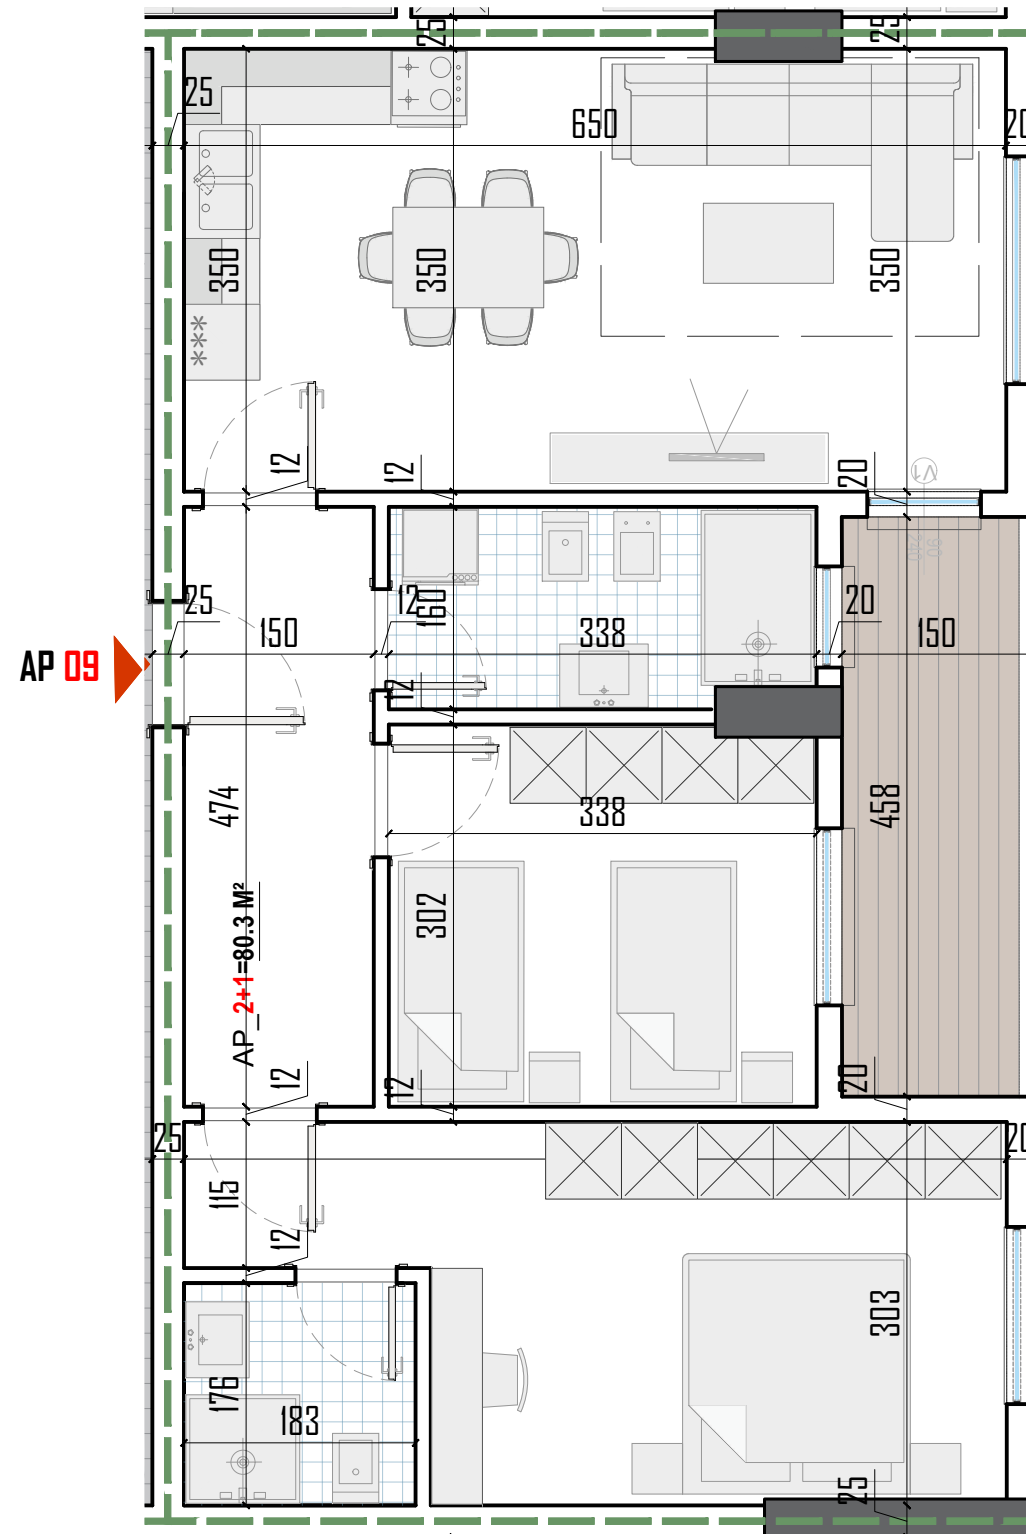

PLANIMETRIA E APARTAMENTIT

NR. **09**

KATI O BANIM

SEKSIONI **C**

SIPERFAQJA NETO
SIPERFAQJA E PERBASHKET
SIPERFAQJA TOTALE

80.30 m²
13.65 m²
93.95 m²

TIPOLOGJIA E APARTAMENTIT

2+1