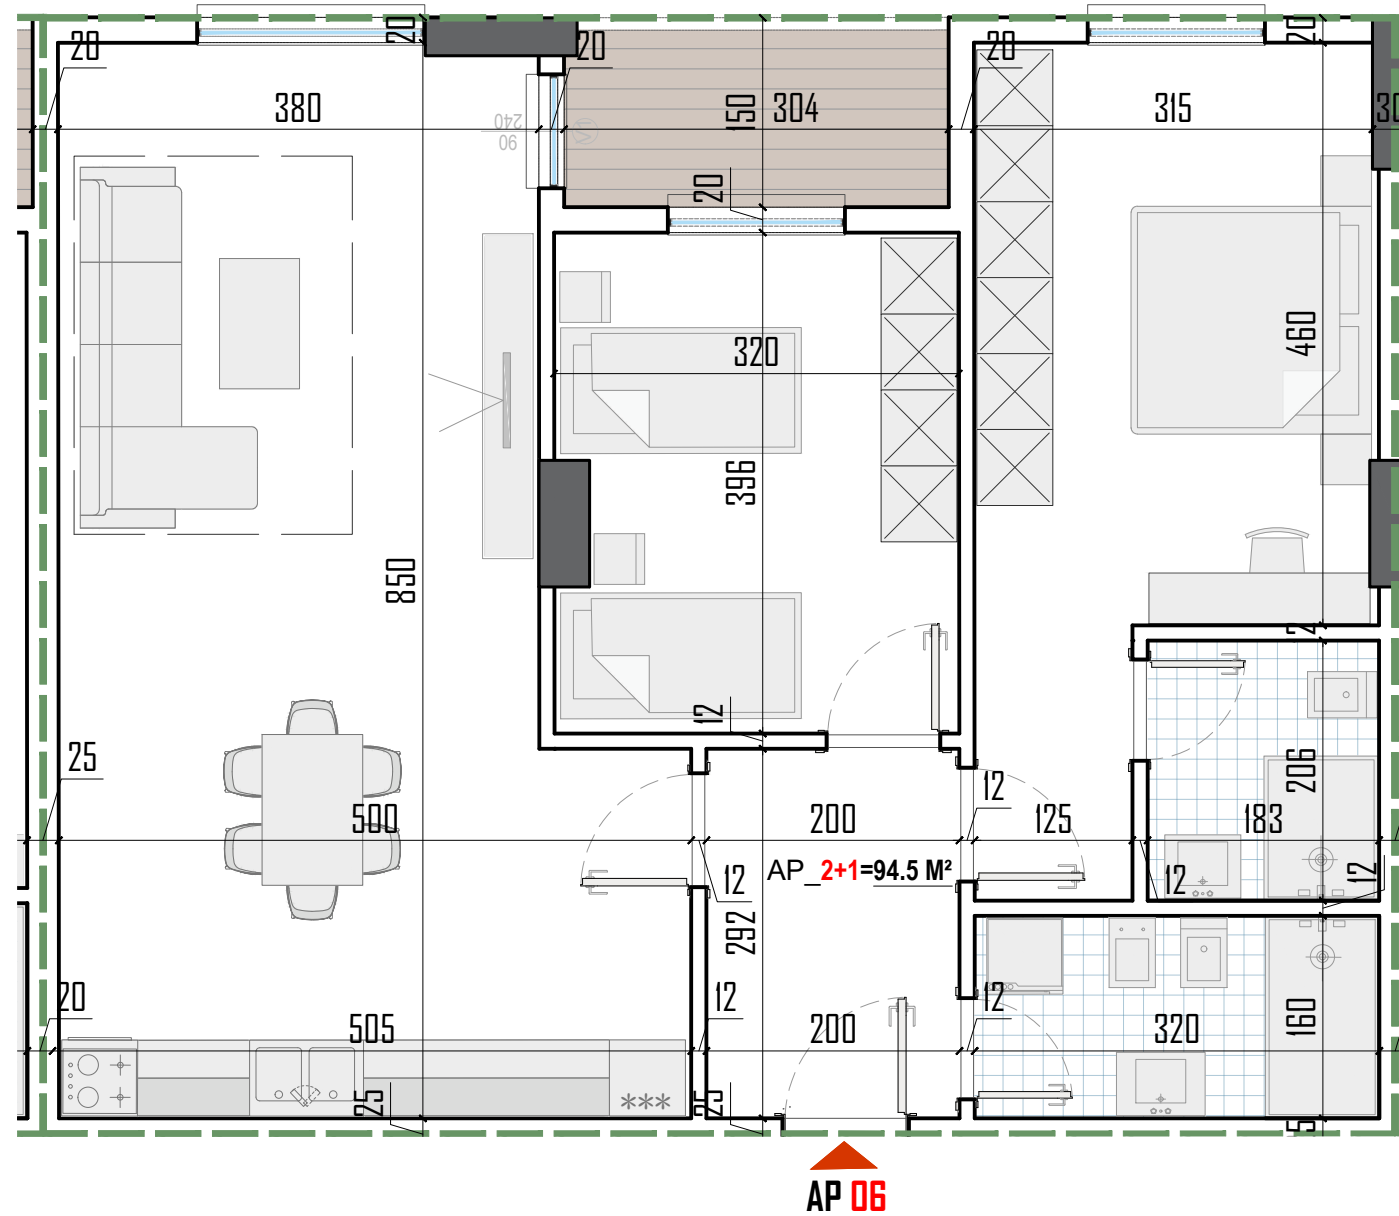

GODINË SHËRBIMI DHE BANIMI 1, 7 DHE 9 KAT ME 2 KATE NËNTOKË

Apartament
06

PLANIMETRIA E APARTAMENTIT

NR. **06**

KATI O BANIM

SEKSIONI **C**

SIPERFAQJA NETO
SIPERFAQJA E PERBASHKET
SIPERFAQJA TOTALE

94.50 m²
16.07 m²
110.57 m²

TIPOLOGJIA E APARTAMENTIT

2+1

TIRANA VIEW RESIDENCE

KONTAKT: +355 68 215 3520

ARB&TRANS-2010 SHPK