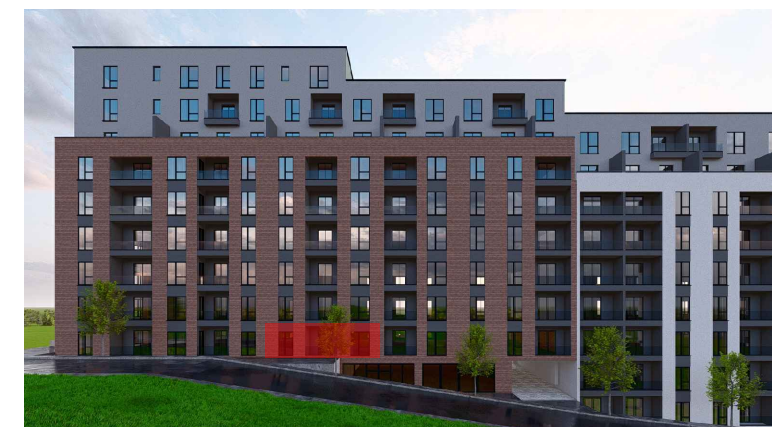

GODINË SHËRBIMI DHE BANIMI 1, 7 DHE 9 KAT ME 2 KATE NËNTOKË

Apartament
06

PLANIMETRIA E APARTAMENTIT

NR. **06**

KATI O BANIM

SEKSIONI **C**

SIPERFAQJA NETO
SIPERFAQJA E PERBASHKET
SIPERFAQJA TOTALE

94.50 m²
16.07 m²
110.57 m²

TIPOLOGJIA E APARTAMENTIT

2+1

TIRANA VIEW RESIDENCE

KONTAKT: +355 68 215 3520

ARB&TRANS-2010 SHPK