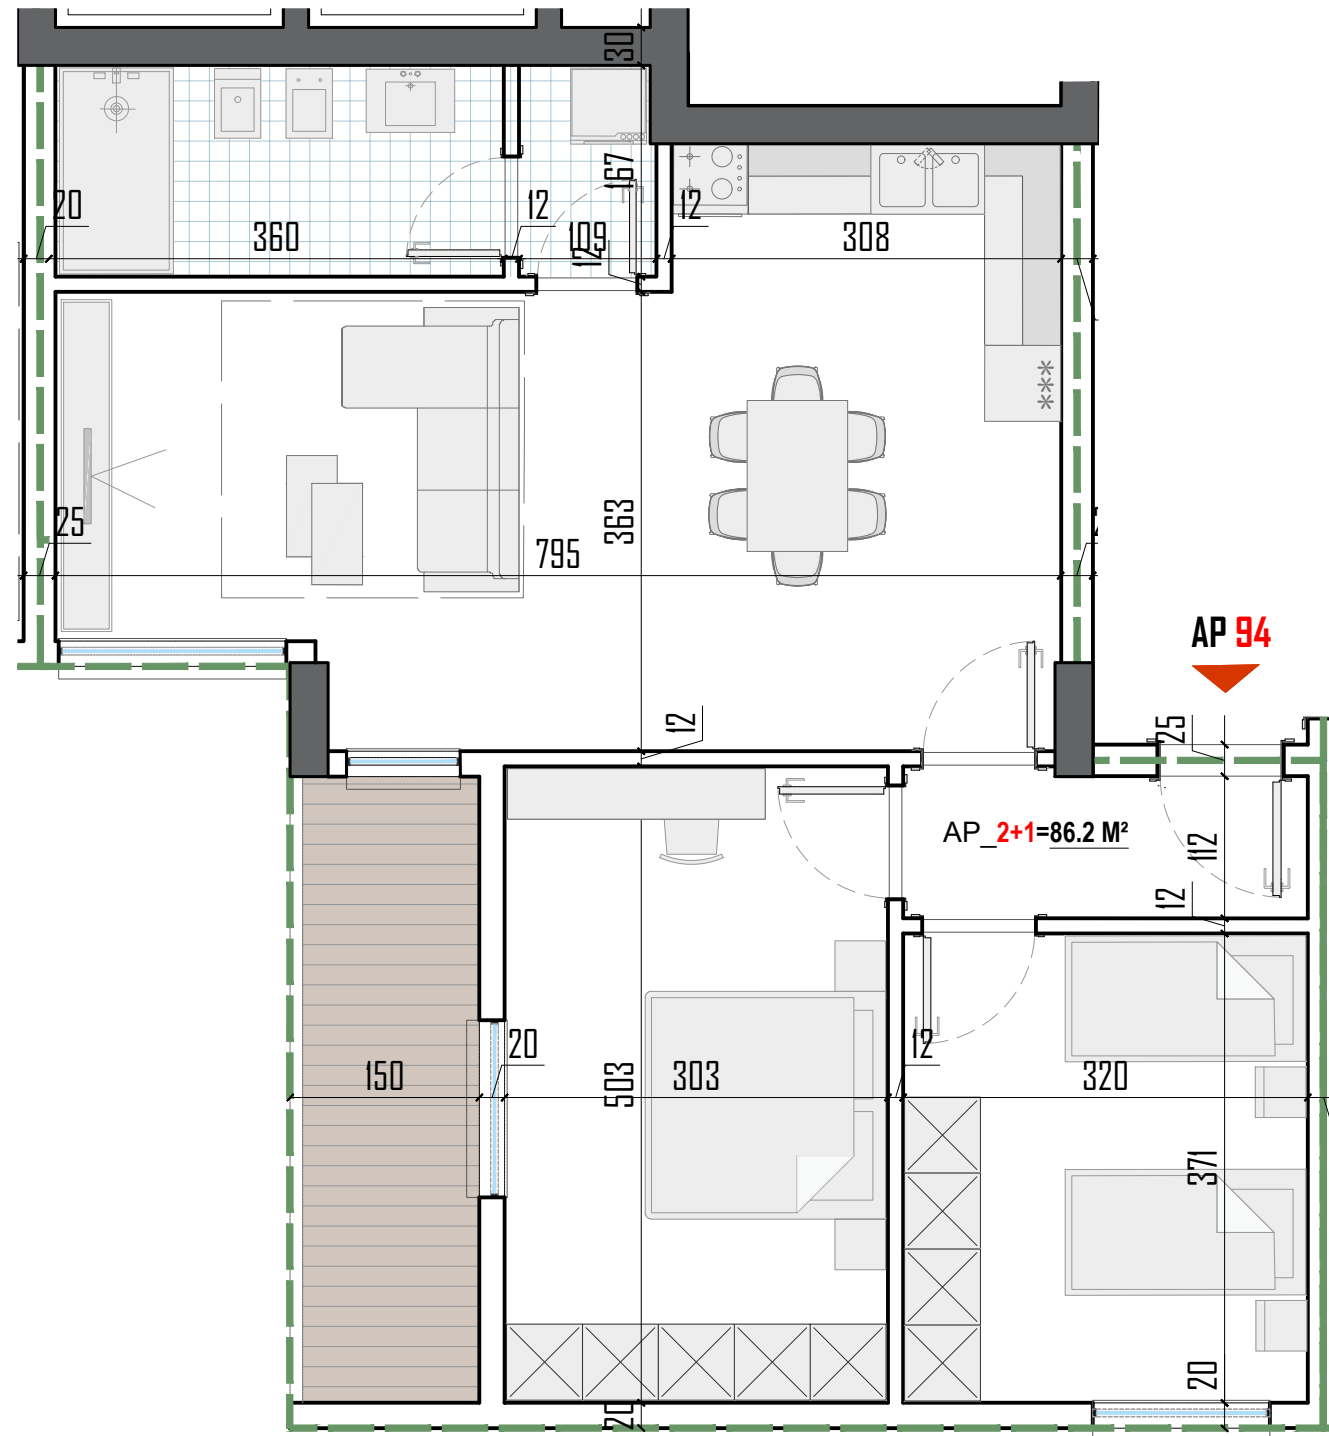

GODINË SHËRBIMI DHE BANIMI 1, 7 DHE 9 KAT ME 2 KATE NËNTOKË

Apartament
94

PLANIMETRIA E APARTAMENTIT

NR. **94**

KATI 8 BANIM

SEKSIONI **C**

SIPERFAQJA NETO
SIPERFAQJA E PERBASHKET
SIPERFAQJA TOTALE

86.2 m²
14.65 m²
100.85 m²

TIPOLOGJIA E APARTAMENTIT

2+1

TIRANA VIEW RESIDENCE

KONTAKT: +355 68 215 3520

ARB&TRANS-2010 SHPK