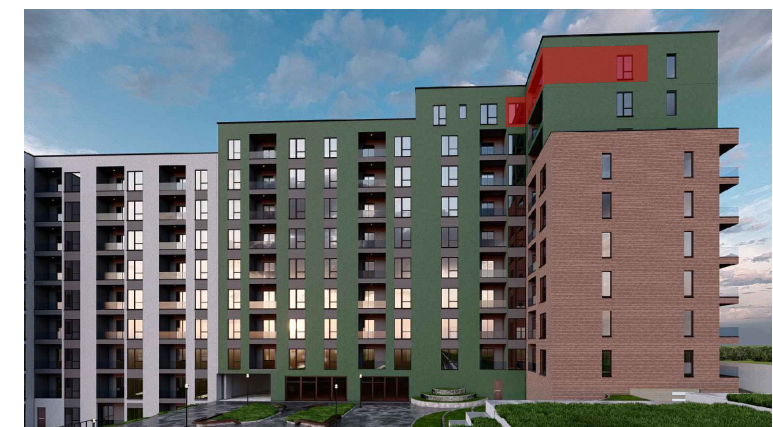

GODINË SHËRBIMI DHE BANIMI 1, 7 DHE 9 KAT ME 2 KATE NËNTOKË

Apartament
94

PLANIMETRIA E APARTAMENTIT

NR. **94**

KATI 8 BANIM

SEKSIONI **C**

SIPERFAQJA NETO
SIPERFAQJA E PERBASHKET
SIPERFAQJA TOTALE

86.2 m²
14.65 m²
100.85 m²

TIPOLOGJIA E APARTAMENTIT

2+1

TIRANA VIEW RESIDENCE

KONTAKT: +355 68 215 3520

ARB&TRANS-2010 SHPK