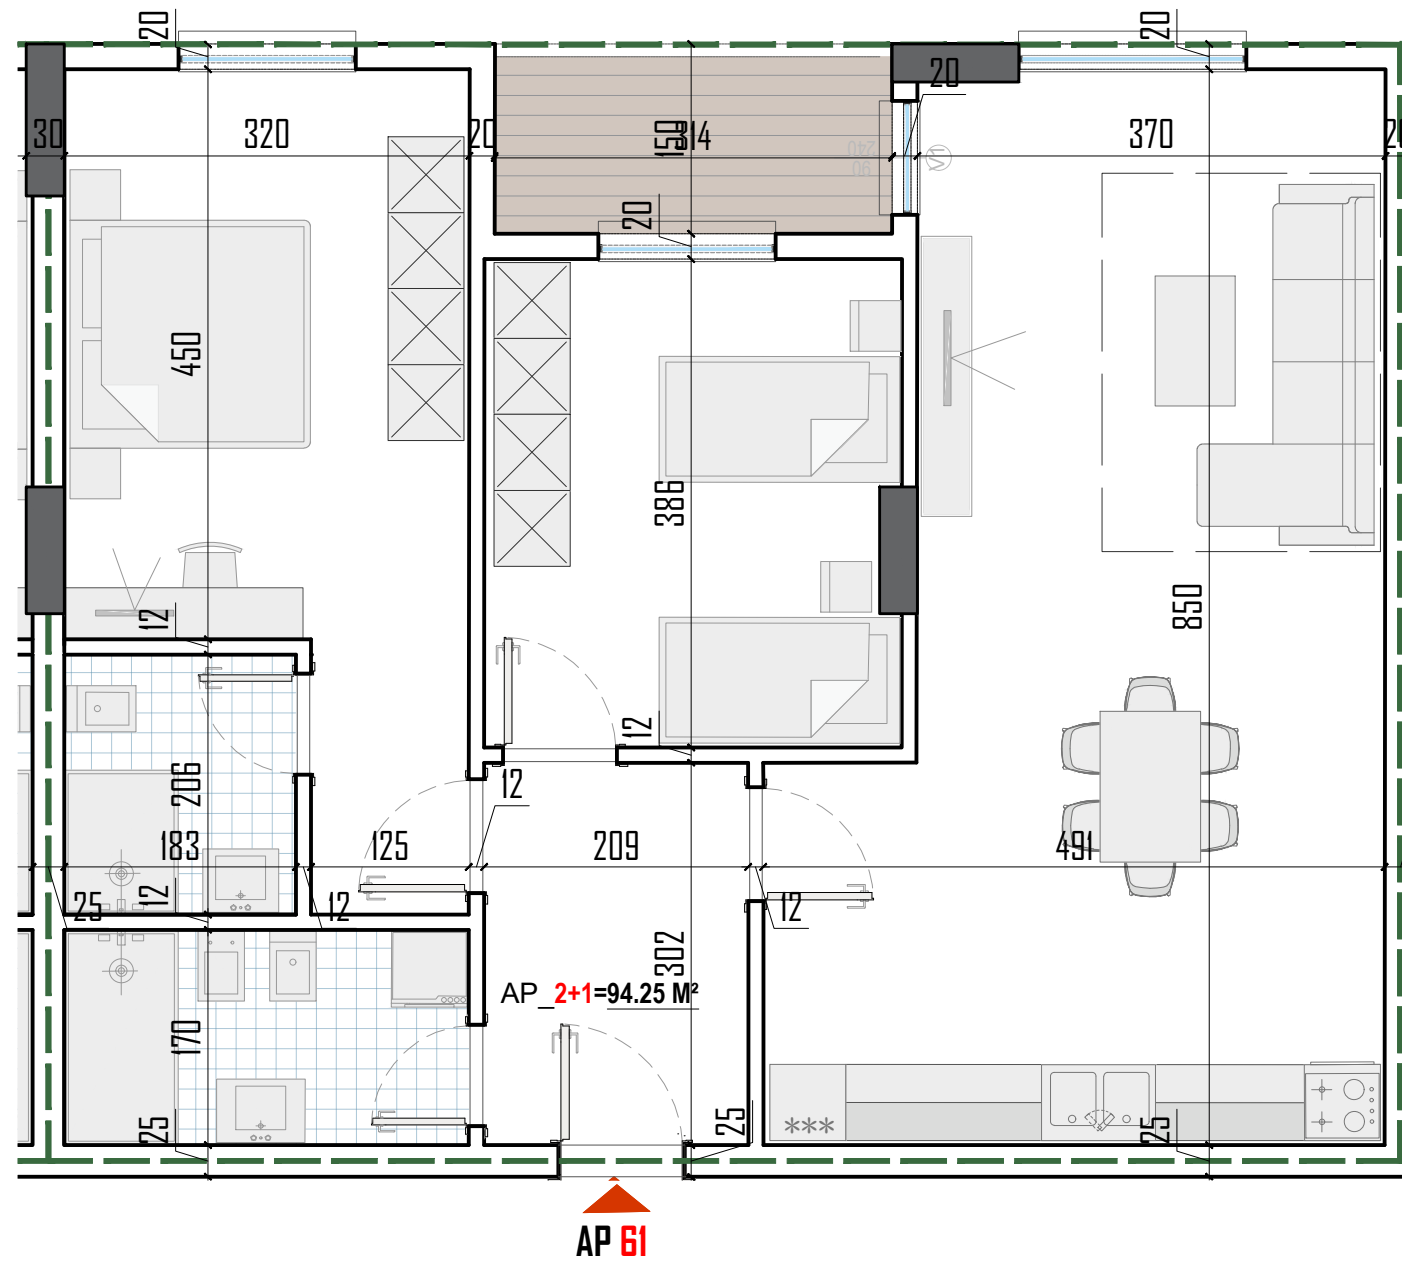

PLANIMETRIA E APARTAMENTIT

NR. **61**

KATI 6 BANIM

SEKSIONI A

SIPERFAQJA NETO
SIPERFAQJA E PERBASHKET
SIPERFAQJA TOTALE

94.25 m²
16.02 m²
110.27 m²

TIPOLOGJIA E APARTAMENTIT

2+1