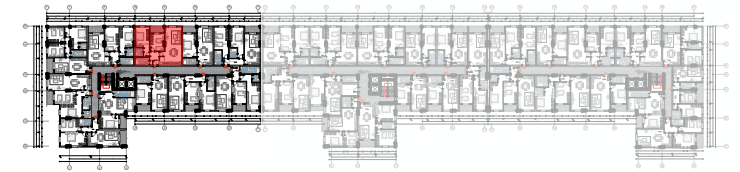

PLANIMETRIA E APARTAMENTIT

NR. **61**

KATI 6 BANIM

SEKSIONI A

SIPERFAQJA NETO
SIPERFAQJA E PERBASHKET
SIPERFAQJA TOTALE

94.25 m²
16.02 m²
110.27 m²

TIPOLOGJIA E APARTAMENTIT

2+1