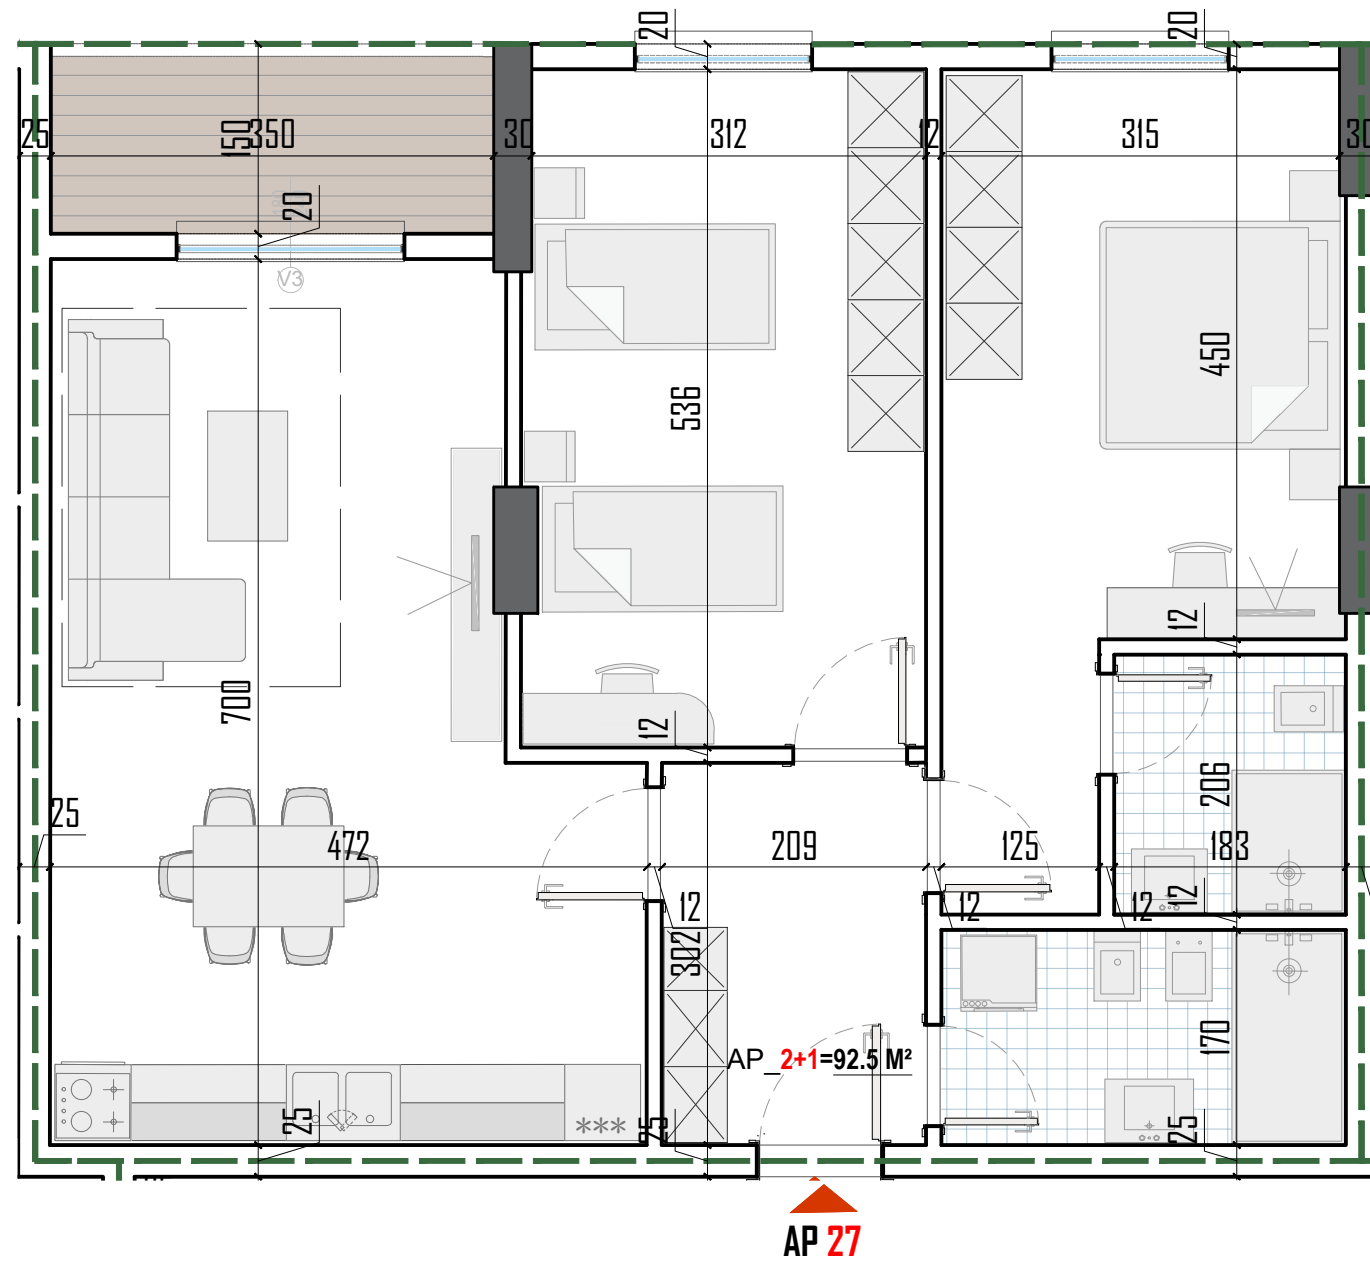

PLANIMETRIA E APARTAMENTIT

NR. 27

KATI 3 BANIM

SEKSIONI A

SIPERFAQJA NETO
SIPERFAQJA E PERBASHKET
SIPERFAQJA TOTALE

92.5 m²
15.73 m²
108.23 m²

TIPOLOGJIA E APARTAMENTIT

2+1