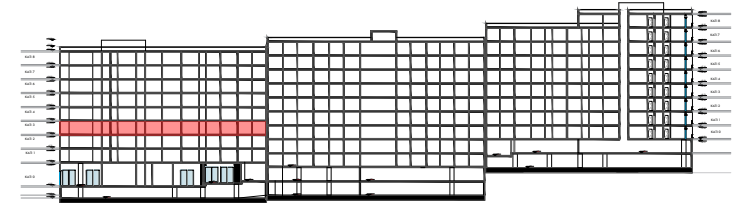

PLANIMETRIA E APARTAMENTIT

NR. 27

KATI 3 BANIM

SEKSIONI A

SIPERFAQJA NETO
SIPERFAQJA E PERBASHKET
SIPERFAQJA TOTALE

92.5 m²
15.73 m²
108.23 m²

TIPOLOGJIA E APARTAMENTIT

2+1